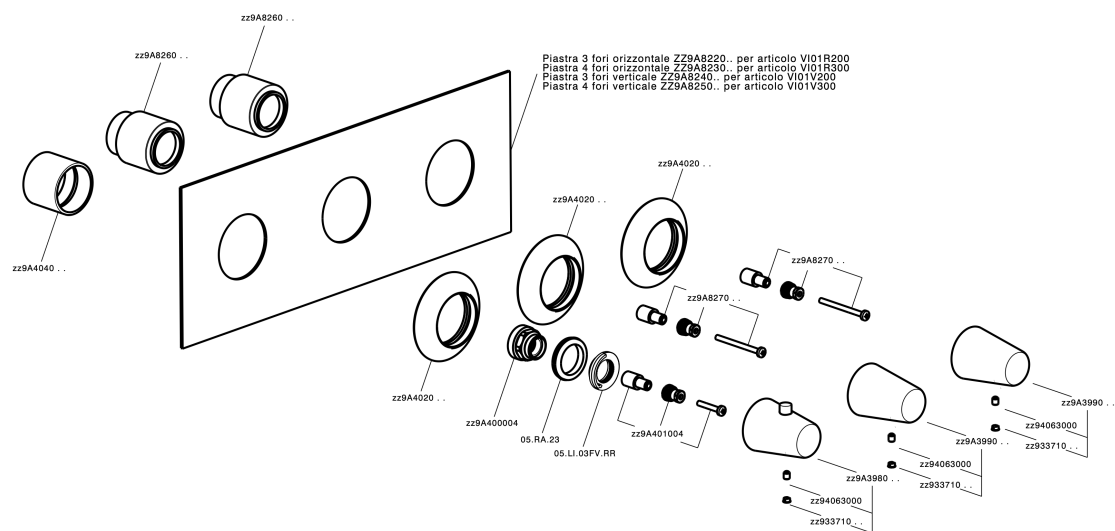

Parte esterna termostático ducha 3 funciones VITA_VI01R300

VI01R300

<https://es.cisal.it/parte-externa-termostatico-ducha-3-funciones-vita-vi01r300>