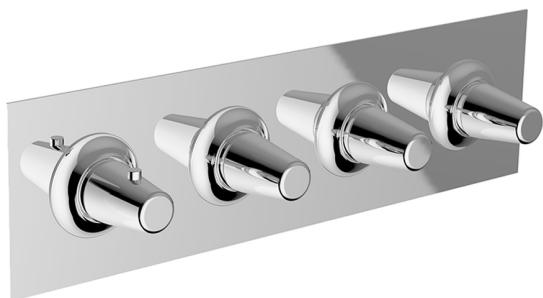

Parte externa termostático ducha 3 funciones VITA_VI01R300

MODELO **VI01R300**

Parte externa termostático ducha 3 funciones, para art.ZA01R300

ACABADOS DISPONIBLES

-  **21** 21 Cromo
-  **2Q** 2Q Black Titanium
-  **40** 40 Negro Mate
-  **4Q** 4Q Blanco Mate

CARACTERÍSTICAS

Instalación **Empotrado**
Empotrado 1 **ZA01R300**

Termostático

El termostático Cisal es tu gestor personal del agua, ayudándote a manejar, controlar y ahorrar agua y energía.

Parte empotrada termostático 3 funciones EMPOTRADO_ZA01R300

MODELO **ZA01R300**

Parte empotrada termostático 3 funciones

ACABADOS DISPONIBLES

 **04** 04 Sin acabado

CARACTERÍSTICAS

Recambio Cartucho **23.51A.HF**

Empotrado **1**

Cartucho Termostático HF