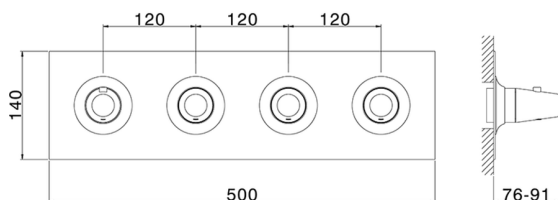

CARACTERÍSTICAS

Instalación	Empotrado
Empotrado 1	ZA01R300

Termostático

El termostático Cisal es tu gestor personal del agua, ayudándote a manejar, controlar y ahorrar agua y energía.