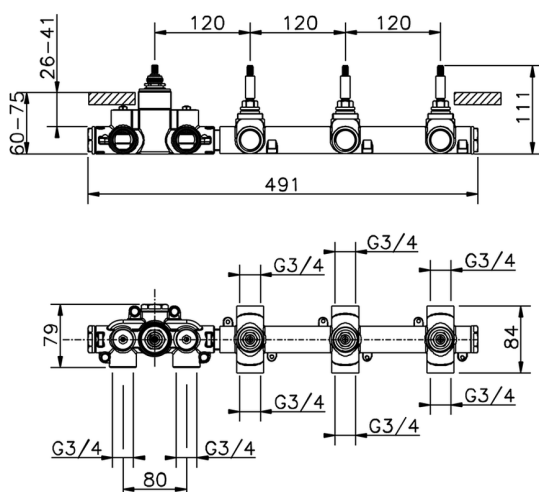

CARACTERÍSTICAS

Instalación **Empotrado**
Empotrado 1 **ZA01R300**

Termostático

El termostático Cisal es tu gestor personal del agua, ayudándote a manejar, controlar y ahorrar agua y energía.

Parte empotrada termostático 3 funciones EMPOTRADO_ZA01R300

MODELO **ZA01R300**

Parte empotrada termostático 3 funciones

ACABADOS DISPONIBLES

 **04** 04 Sin acabado

CARACTERÍSTICAS

Recambio Cartucho **23.51A.HF**

Empotrado **1**

Cartucho Termostático HF