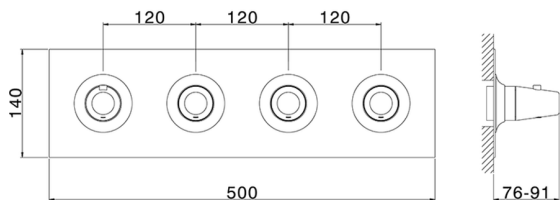

Parte externa termostático ducha 3 funciones VITA_VI01R300

MODELO **VI01R300**

Parte externa termostático ducha 3 funciones, para art.ZA01R300

ACABADOS DISPONIBLES

-  **21** 21 Cromo
-  **2Q** 2Q Black Titanium
-  **40** 40 Negro Mate
-  **4Q** 4Q Blanco Mate

CARACTERÍSTICAS

Instalación **Empotrado**
Empotrado 1 **ZA01R300**

Termostático

El termostático Cisal es tu gestor personal del agua, ayudándote a manejar, controlar y ahorrar agua y energía.

Parte empotrada termostático 3 funciones EMPOTRADO_ZA01R300

MODELO **ZA01R300**

Parte empotrada termostático 3 funciones

ACABADOS DISPONIBLES

 **04** 04 Sin acabado

CARACTERÍSTICAS

Recambio Cartucho **23.51A.HF**

Empotrado **1**

Cartucho Termostático HF