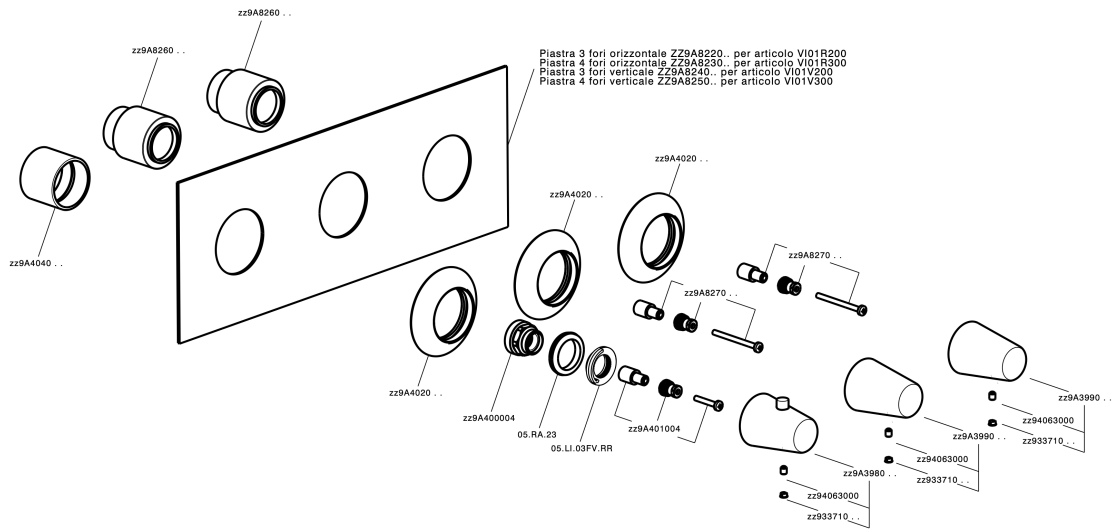

Parte externa termostático ducha 3 funciones VITA_VI01R300

MODELO **VI01R300**

Parte externa termostático ducha 3 funciones, para art.ZA01R300

ACABADOS DISPONIBLES

-  **21** 21 Cromo
-  **2Q** 2Q Black Titanium
-  **40** 40 Negro Mate
-  **4Q** 4Q Blanco Mate

CARACTERÍSTICAS

Instalación	Empotrado
Empotrado 1	ZA01R300

Termostático

El termostático Cisal es tu gestor personal del agua, ayudándote a manejar, controlar y ahorrar agua y energía.

Parte esterna termostático ducha 3 funciones VITA_VI01R300

VI01R300

<https://es.cisal.it/parte-externa-termostatico-ducha-3-funciones-vita-vi01r300>

Parte empotrada termostático 3 funciones EMPOTRADO_ZA01R300

MODELO **ZA01R300**

Parte empotrada termostático 3 funciones