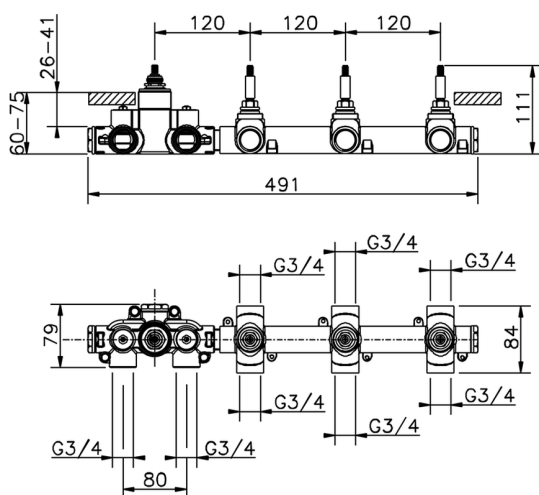

VI01R300

<https://es.cisal.it/parte-externa-termostatico-ducha-3-funciones-vita-vi01r300>

Parte empotrada termostático 3 funciones EMPOTRADO_ZA01R300

MODELO **ZA01R300**

Parte empotrada termostático 3 funciones

ACABADOS DISPONIBLES

 **04** 04 Sin acabado

CARACTERÍSTICAS

Recambio Cartucho **23.51A.HF**

Empotrado **1**

Cartucho Termostático HF

Termostático

El termostático Cisal es tu gestor personal del agua, ayudándote a manejar, controlar y ahorrar agua y energía.