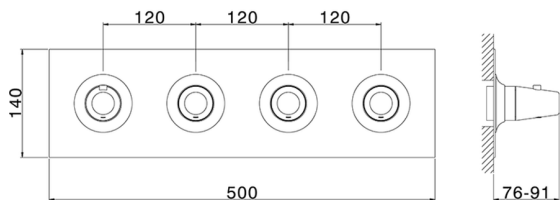

Parte externa termostático ducha 3 funciones VITA_VI01R300

MODELO **VI01R300**

Parte externa termostático ducha 3 funciones, para art.ZA01R300

ACABADOS DISPONIBLES

-  **21** 21 Cromo
-  **2Q** 2Q Black Titanium
-  **40** 40 Negro Mate
-  **4Q** 4Q Blanco Mate

CARACTERÍSTICAS

Instalación	Empotrado
Empotrado 1	ZA01R300

Termostático

El termostático Cisal es tu gestor personal del agua, ayudándote a manejar, controlar y ahorrar agua y energía.

Parte esterna termostático ducha 3 funciones VITA_VI01R300

VI01R300

<https://es.cisal.it/parte-externa-termostatico-ducha-3-funciones-vita-vi01r300>

Parte empotrada termostático 3 funciones EMPOTRADO_ZA01R300

MODELO **ZA01R300**

Parte empotrada termostático 3 funciones