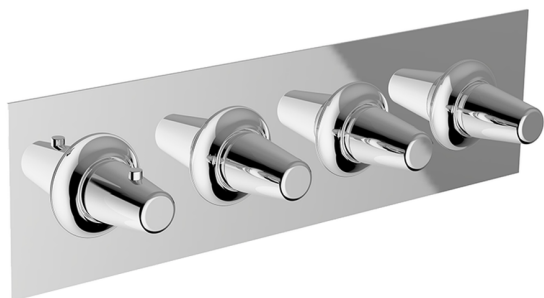

Parte externa termostático ducha 3 funciones VITA_VI01R300

MODELO **VI01R300**

Parte externa termostático ducha 3 funciones, para art.ZA01R300

ACABADOS DISPONIBLES

-  **21** 21 Cromo
-  **2Q** 2Q Black Titanium
-  **40** 40 Negro Mate
-  **4Q** 4Q Blanco Mate

CARACTERÍSTICAS

Instalación **Empotrado**
Empotrado 1 **ZA01R300**

Termostático

El termostático Cisal es tu gestor personal del agua, ayudándote a manejar, controlar y ahorrar agua y energía.

Parte esterna termostático ducha 3 funciones VITA_VI01R300

VI01R300

<https://es.cisal.it/parte-externa-termostatico-ducha-3-funciones-vita-vi01r300>

Parte empotrada termostático 3 funciones EMPOTRADO_ZA01R300

MODELO **ZA01R300**

Parte empotrada termostático 3 funciones