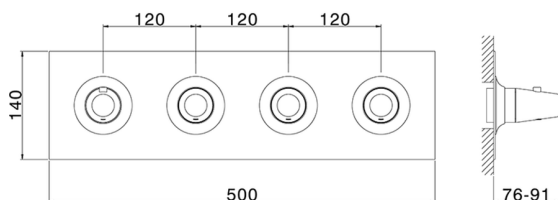

Parte externa termostático ducha 3 funciones VITA_VI01R300

MODELO **VI01R300**

Parte externa termostático ducha 3 funciones, para art.ZA01R300

ACABADOS DISPONIBLES

-  **21** 21 Cromo
-  **2Q** 2Q Black Titanium
-  **40** 40 Negro Mate
-  **4Q** 4Q Blanco Mate

CARACTERÍSTICAS

Instalación **Empotrado**
Empotrado 1 **ZA01R300**

Termostático

El termostático Cisal es tu gestor personal del agua, ayudándote a manejar, controlar y ahorrar agua y energía.

Parte esterna termostático ducha 3 funciones VITA_VI01R300

VI01R300

<https://es.cisal.it/parte-externa-termostatico-ducha-3-funciones-vita-vi01r300>

Parte empotrada termostático 3 funciones EMPOTRADO_ZA01R300

MODELO **ZA01R300**

Parte empotrada termostático 3 funciones