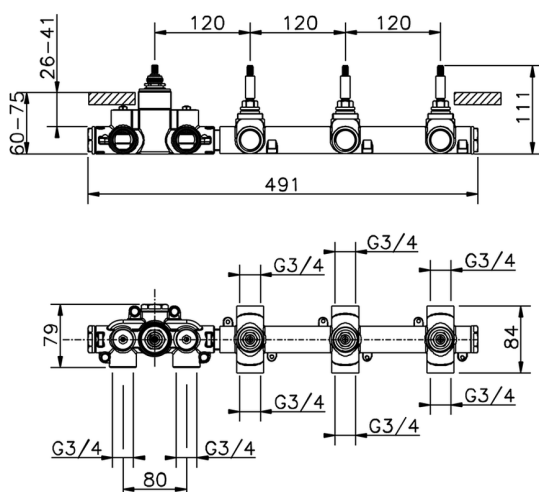

VI01R300

<https://es.cisal.it/parte-externa-termostatico-ducha-3-funciones-vita-vi01r300>

Parte empotrada termostático 3 funciones EMPOTRADO_ZA01R300

MODELO **ZA01R300**

Parte empotrada termostático 3 funciones

ACABADOS DISPONIBLES

 **04** 04 Sin acabado

CARACTERÍSTICAS

Recambio Cartucho **23.51A.HF**

Empotrado **1**

Cartucho Termostático HF

Termostático

El termostático Cisal es tu gestor personal del agua, ayudándote a manejar, controlar y ahorrar agua y energía.