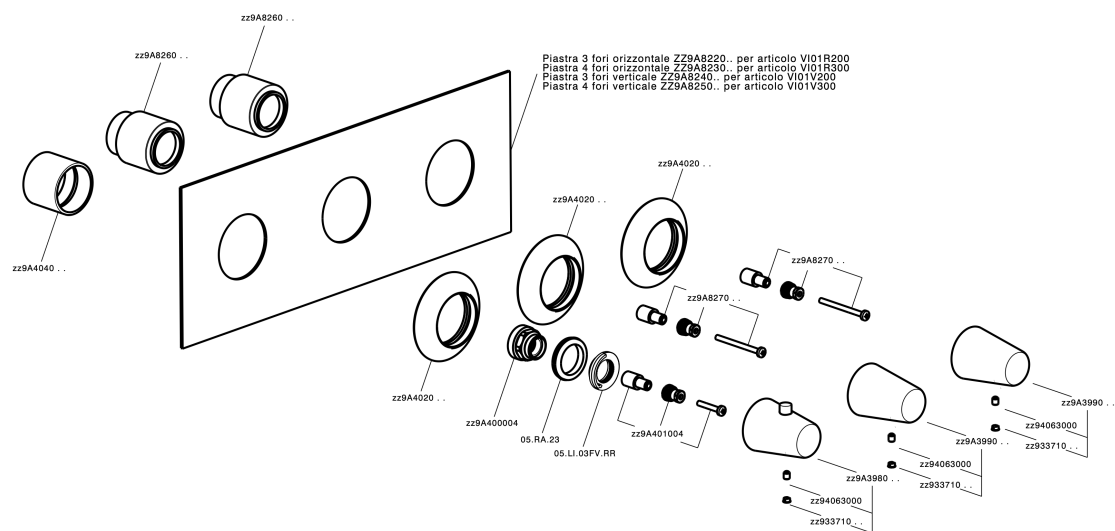

Parte externa termostático ducha 3 funciones VITA_VI01R300

MODELO **VI01R300**

Parte externa termostático ducha 3 funciones, para art.ZA01R300

ACABADOS DISPONIBLES

-  **21** 21 Cromo
-  **2Q** 2Q Black Titanium
-  **40** 40 Negro Mate
-  **4Q** 4Q Blanco Mate

CARACTERÍSTICAS

Instalación	Empotrado
Empotrado 1	ZA01R300

Termostático

El termostático Cisal es tu gestor personal del agua, ayudándote a manejar, controlar y ahorrar agua y energía.

Parte esterna termostático ducha 3 funciones VITA_VI01R300

VI01R300

<https://es.cisal.it/parte-externa-termostatico-ducha-3-funciones-vita-vi01r300>

Parte empotrada termostático 3 funciones EMPOTRADO_ZA01R300

MODELO **ZA01R300**

Parte empotrada termostático 3 funciones