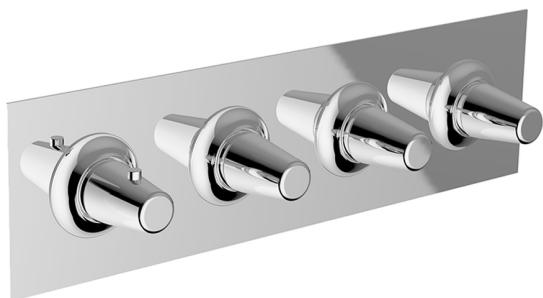

Parte externa termostático ducha 3 funciones VITA_VI01R300

MODELO **VI01R300**

Parte externa termostático ducha 3 funciones, para art.ZA01R300

ACABADOS DISPONIBLES

-  **21** 21 Cromo
-  **2Q** 2Q Black Titanium
-  **40** 40 Negro Mate
-  **4Q** 4Q Blanco Mate

CARACTERÍSTICAS

Instalación	Empotrado
Empotrado 1	ZA01R300

Termostático

El termostático Cisal es tu gestor personal del agua, ayudándote a manejar, controlar y ahorrar agua y energía.

Parte esterna termostático ducha 3 funciones VITA_VI01R300

VI01R300

<https://es.cisal.it/parte-externa-termostatico-ducha-3-funciones-vita-vi01r300>

Parte empotrada termostático 3 funciones EMPOTRADO_ZA01R300

MODELO **ZA01R300**

Parte empotrada termostático 3 funciones

ACABADOS DISPONIBLES

CARACTERÍSTICAS

Recambio Cartucho **23.51A.HF**

Empotrado **1**

Cartucho Termostático HF

Termostático

El termostático Cisal es tu gestor personal del agua, ayudándote a manejar, controlar y ahorrar agua y energía.