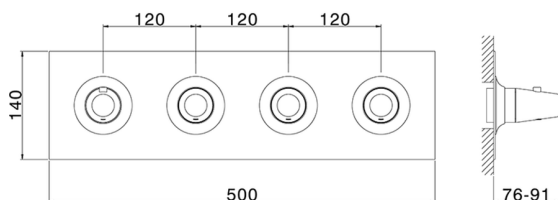

Parte externa termostático ducha 3 funciones VITA_VI01R300

MODELO **VI01R300**

Parte externa termostático ducha 3 funciones, para art.ZA01R300

ACABADOS DISPONIBLES

-  **21** 21 Cromo
-  **2Q** 2Q Black Titanium
-  **40** 40 Negro Mate
-  **4Q** 4Q Blanco Mate

CARACTERÍSTICAS

Instalación	Empotrado
Empotrado 1	ZA01R300

Termostático

El termostático Cisal es tu gestor personal del agua, ayudándote a manejar, controlar y ahorrar agua y energía.

Parte esterna termostático ducha 3 funciones VITA_VI01R300

VI01R300

<https://es.cisal.it/parte-externa-termostatico-ducha-3-funciones-vita-vi01r300>

Parte empotrada termostático 3 funciones EMPOTRADO_ZA01R300

MODELO **ZA01R300**

Parte empotrada termostático 3 funciones