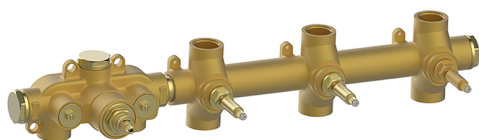

Parte externa termostático ducha 3 funciones VITA_VI01R300

MODELO **VI01R300**

Parte externa termostático ducha 3 funciones, para art.ZA01R300

ACABADOS DISPONIBLES

-  **21** 21 Cromo
-  **2Q** 2Q Black Titanium
-  **40** 40 Negro Mate
-  **4Q** 4Q Blanco Mate

CARACTERÍSTICAS

Instalación **Empotrado**
Empotrado 1 **ZA01R300**

Termostático

El termostático Cisal es tu gestor personal del agua, ayudándote a manejar, controlar y ahorrar agua y energía.

Parte esterna termostático ducha 3 funciones VITA_VI01R300

VI01R300

<https://es.cisal.it/parte-externa-termostatico-ducha-3-funciones-vita-vi01r300>

Parte empotrada termostático 3 funciones EMPOTRADO_ZA01R300

MODELO **ZA01R300**

Parte empotrada termostático 3 funciones

ACABADOS DISPONIBLES

 **04** 04 Sin acabado

CARACTERÍSTICAS

Recambio Cartucho **23.51A.HF**

Empotrado **1**

Cartucho Termostático HF

Termostático

El termostático Cisal es tu gestor personal del agua, ayudándote a manejar, controlar y ahorrar agua y energía.