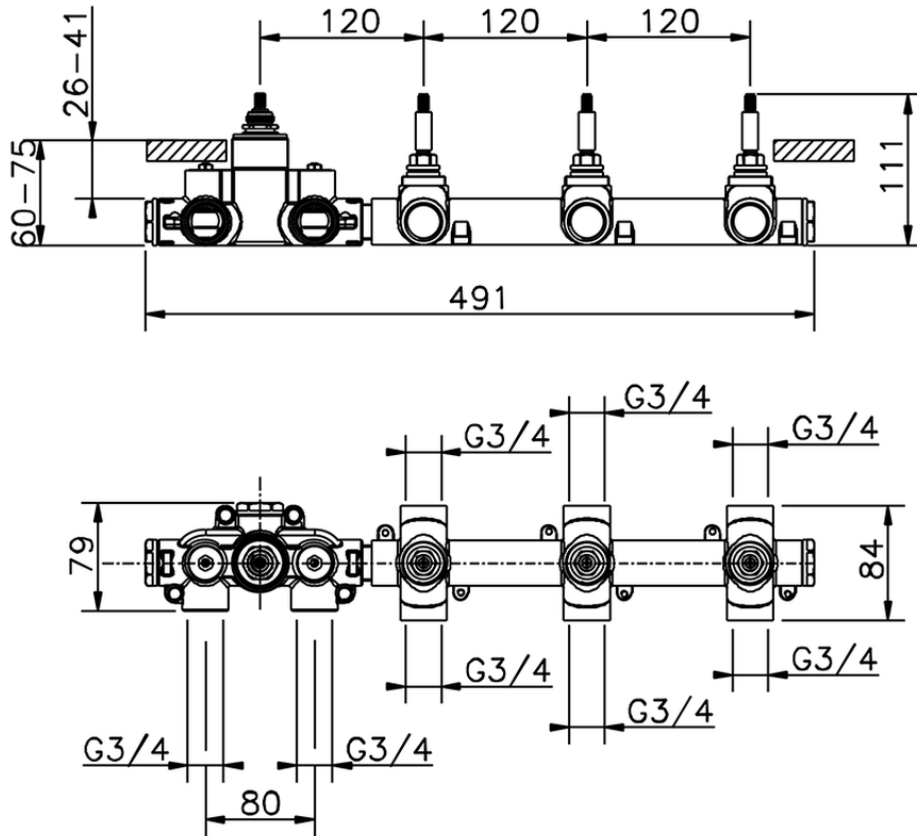

Parte externa termostático ducha 3 funciones VITA_VI01R300

VI01R300

<https://es.cisal.it/parte-externa-termostatico-ducha-3-funciones-vita-vi01r300>

ZA01R300

<https://es.cisal.it/parte-empotrada-termostatico-3-funciones-empotrado-za01r300>