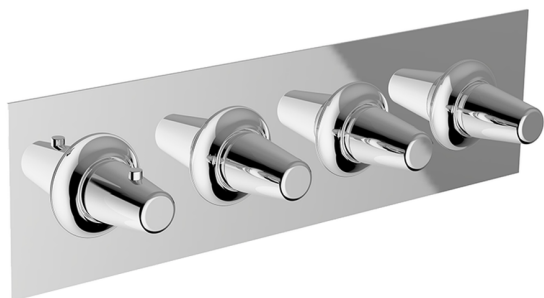

## Parte externa termostático ducha 3 funciones VITA\_VI01R300

MODELO **VI01R300**

Parte externa termostático ducha 3 funciones, para art.ZA01R300

### CARACTERÍSTICAS

Instalación **Empotrado**  
Empotrado 1 **ZA01R300**

## Parte empotrada termostático 3 funciones EMPOTRADO\_ZA01R300

MODELO **ZA01R300**

Parte empotrada termostático 3 funciones

ACABADOS DISPONIBLES

 **04** 04 Sin acabado

CARACTERÍSTICAS

Recambio Cartucho **23.51A.HF**