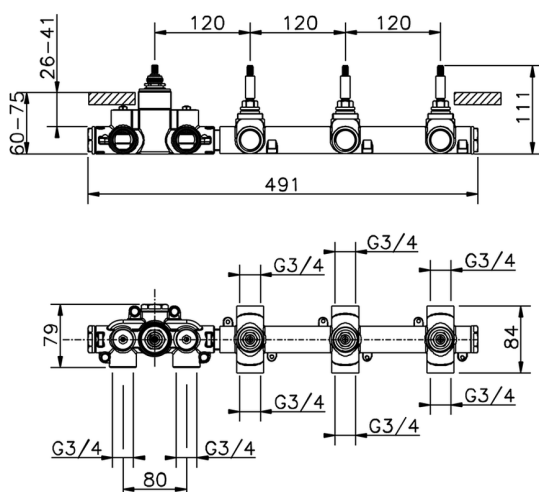

Termostático

El termostático Cisal es tu gestor personal del agua, ayudándote a manejar, controlar y ahorrar agua y energía.

2026-06-20