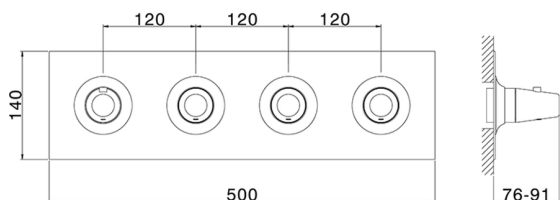

Parte externa termostático ducha 3 funciones VITA_VI01R300

MODELO **VI01R300**

Parte externa termostático ducha 3 funciones, para art.ZA01R300

ACABADOS DISPONIBLES

- **21** 21 Cromo
- **2Q** 2Q Black Titanium
- **40** 40 Negro Mate
- **4Q** 4Q Blanco Mate

CARACTERÍSTICAS

Instalación **Empotrado**
Empotrado 1 **ZA01R300**

Termostático

El termostático Cisal es tu gestor personal del agua, ayudándote a manejar, controlar y ahorrar agua y energía.