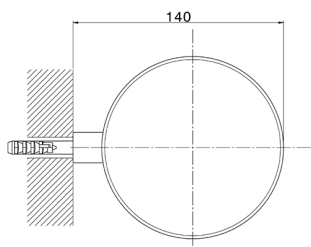

Jabonera ACCESORIOS BAÑO_SY090602

MODELO **SY090602**

Jabonera, olla de cerámica de pared

ACABADOS DISPONIBLES

21 21 Cromo

2B 2B Niquel Brillo

2F 2F Niquel Cepillado

2P 2P Oro Rosa

2Q 2Q Black Titanium

40 40 Negro Mate

4Q 4Q Blanco Mate

CARACTERÍSTICAS

2026-05-06