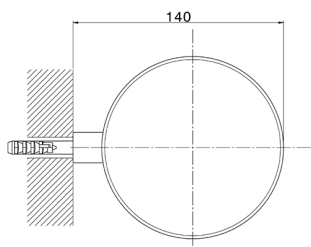

Jabonera ACCESORIOS BAÑO_SY090602

MODELO **SY090602**

Jabonera, olla de cerámica de pared

ACABADOS DISPONIBLES

-  **21** 21 Cromo
-  **2B** 2B Niquel Brillo
-  **2F** 2F Niquel Cepillado
-  **2P** 2P Oro Rosa
-  **2Q** 2Q Black Titanium
-  **40** 40 Negro Mate
-  **4Q** 4Q Blanco Mate