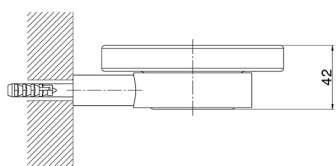

## Jabonera ACCESORIOS BAÑO\_SY090602

MODELO **SY090602**

Jabonera, olla de cerámica de pared

ACABADOS DISPONIBLES

**21** 21 Cromo

**2B** 2B Niquel Brillo

**2F** 2F Niquel Cepillado

**2P** 2P Oro Rosa

**2Q** 2Q Black Titanium

**40** 40 Negro Mate

**4Q** 4Q Blanco Mate

CARACTERÍSTICAS

2026-05-06