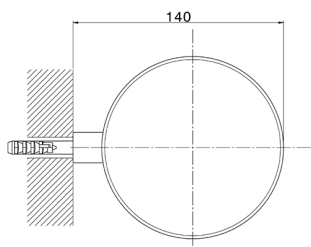

## Jabonera ACCESORIOS BAÑO\_SY090602

MODELO **SY090602**

Jabonera, olla de cerámica de pared

ACABADOS DISPONIBLES

**21** 21 Cromo

**2B** 2B Niquel Brillo

**2F** 2F Niquel Cepillado

**2P** 2P Oro Rosa

**2Q** 2Q Black Titanium

**40** 40 Negro Mate

**4Q** 4Q Blanco Mate

CARACTERÍSTICAS

2026-05-06