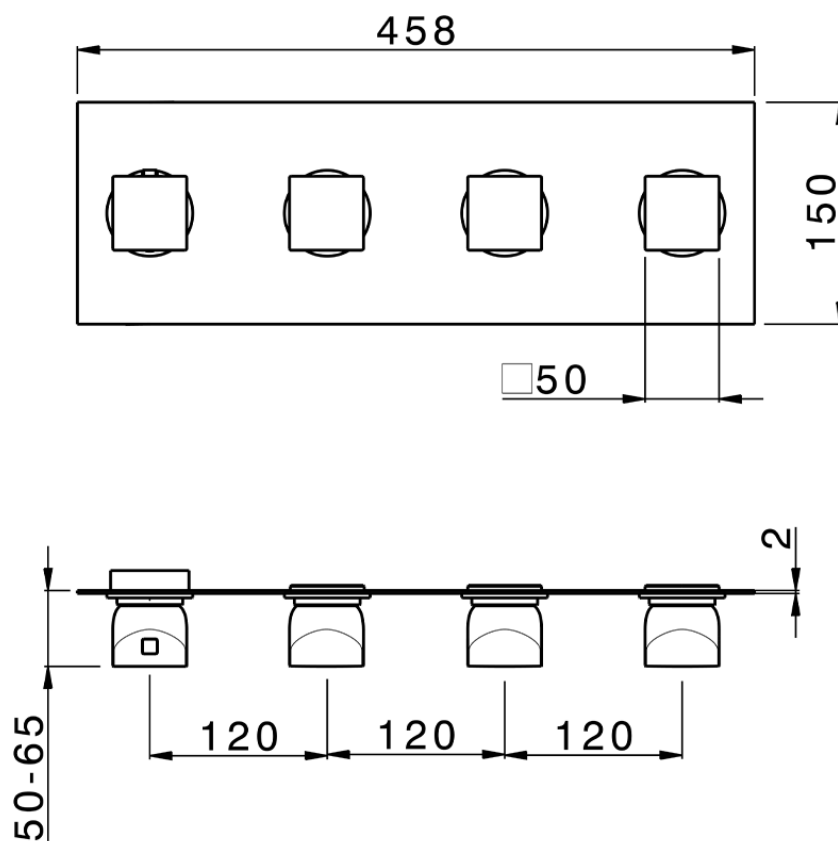

Parte externa termostático ducha 3 funciones HI-RISE_RI01R300

RI01R300

<https://es.cisal.it/parte-externa-termostatico-ducha-3-funciones-hi-rise-ri01r300>

ZA01R300

<https://es.cisal.it/parte-empotrada-termostatico-3-funciones-empotrado-za01r300>