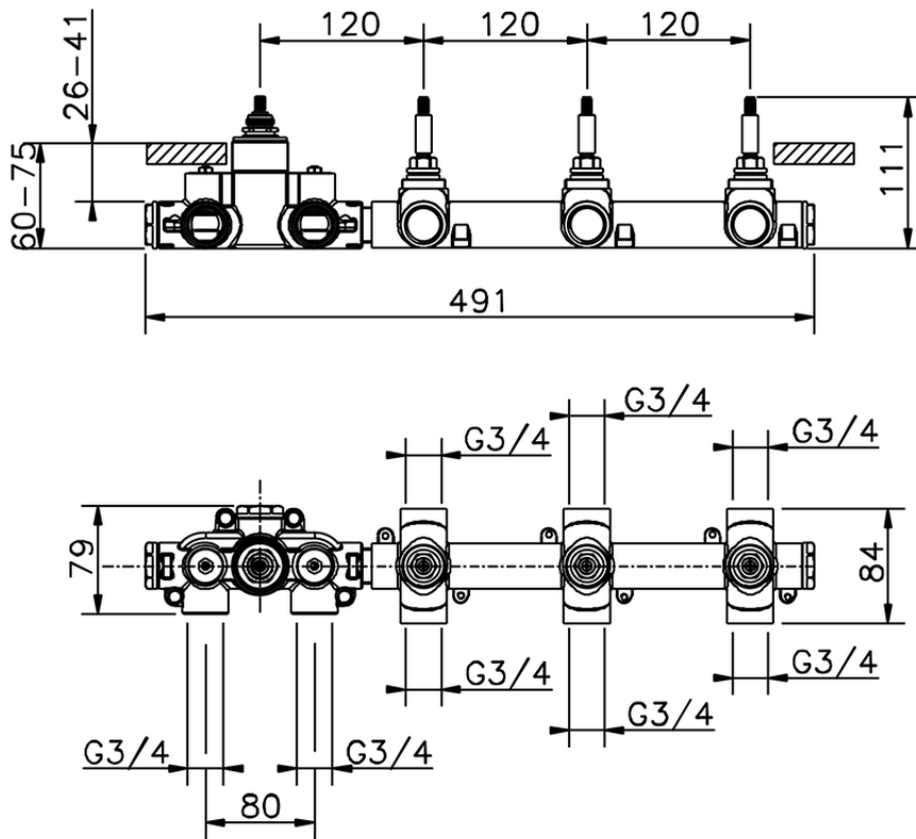

Parte externa termostático ducha 3 funciones HI-RISE_RI01R300

RI01R300

<https://es.cisal.it/parte-externa-termostatico-ducha-3-funciones-hi-rise-ri01r300>

ZA01R300

<https://es.cisal.it/parte-empotrada-termostatico-3-funciones-empotrado-za01r300>