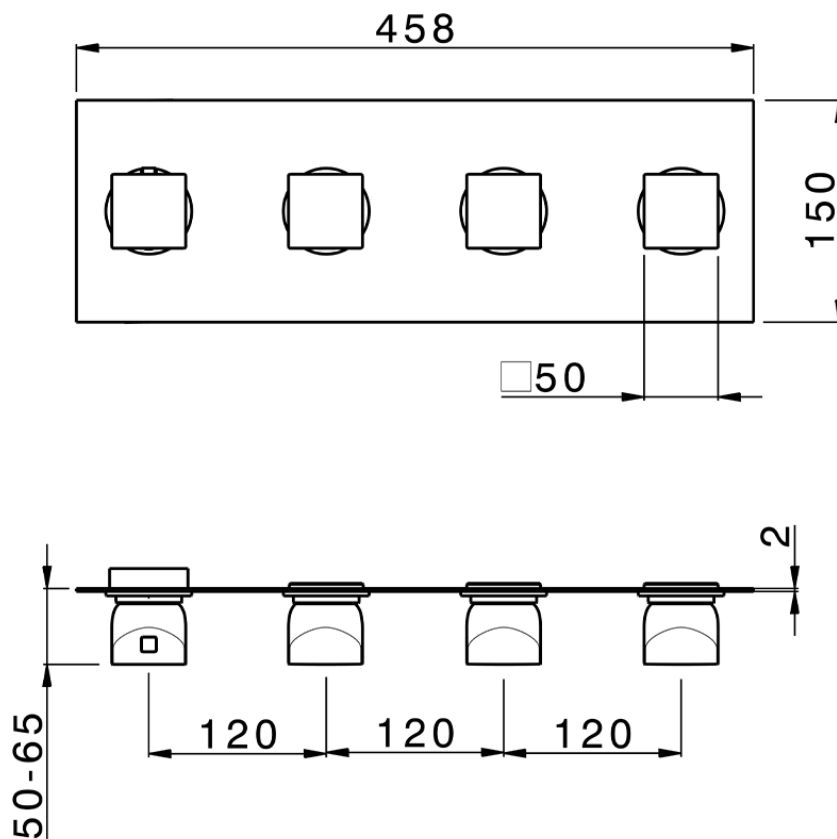

## Parte externa termostático ducha 3 funciones HI-RISE\_RI01R300

RI01R300

<https://es.cisal.it/parte-externa-termostatico-ducha-3-funciones-hi-rise-ri01r300>

ZA01R300

<https://es.cisal.it/parte-empotrada-termostatico-3-funciones-empotrado-za01r300>