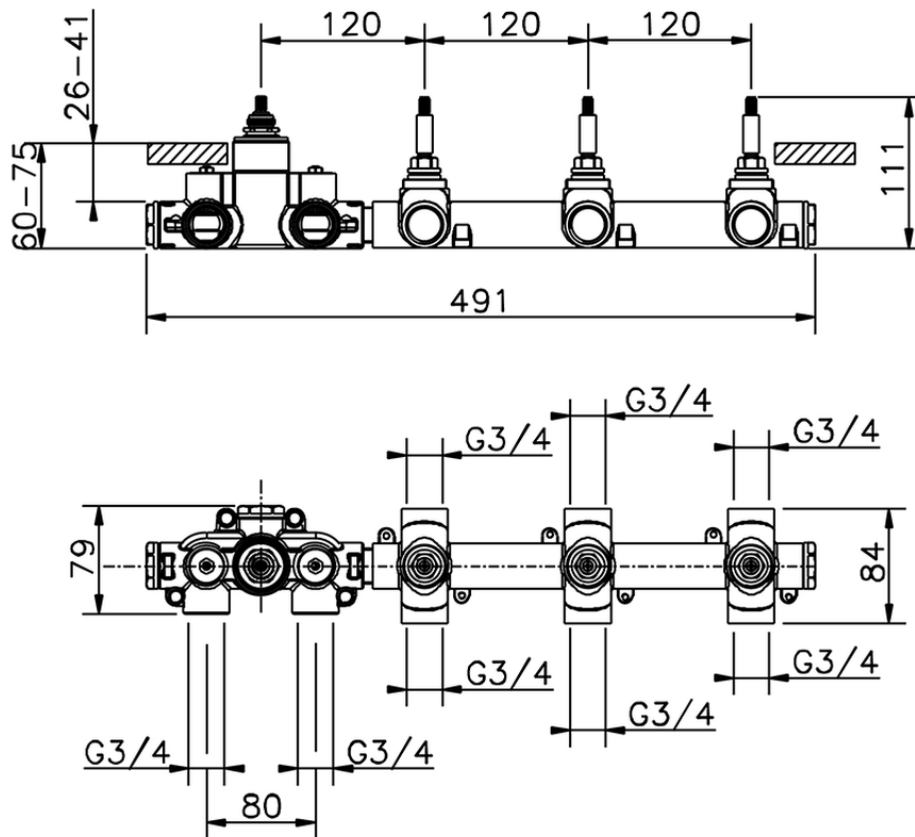

## Parte externa termostático ducha 3 funciones HI-RISE\_RI01R300

RI01R300

<https://es.cisal.it/parte-externa-termostatico-ducha-3-funciones-hi-rise-ri01r300>

ZA01R300

<https://es.cisal.it/parte-empotrada-termostatico-3-funciones-empotrado-za01r300>