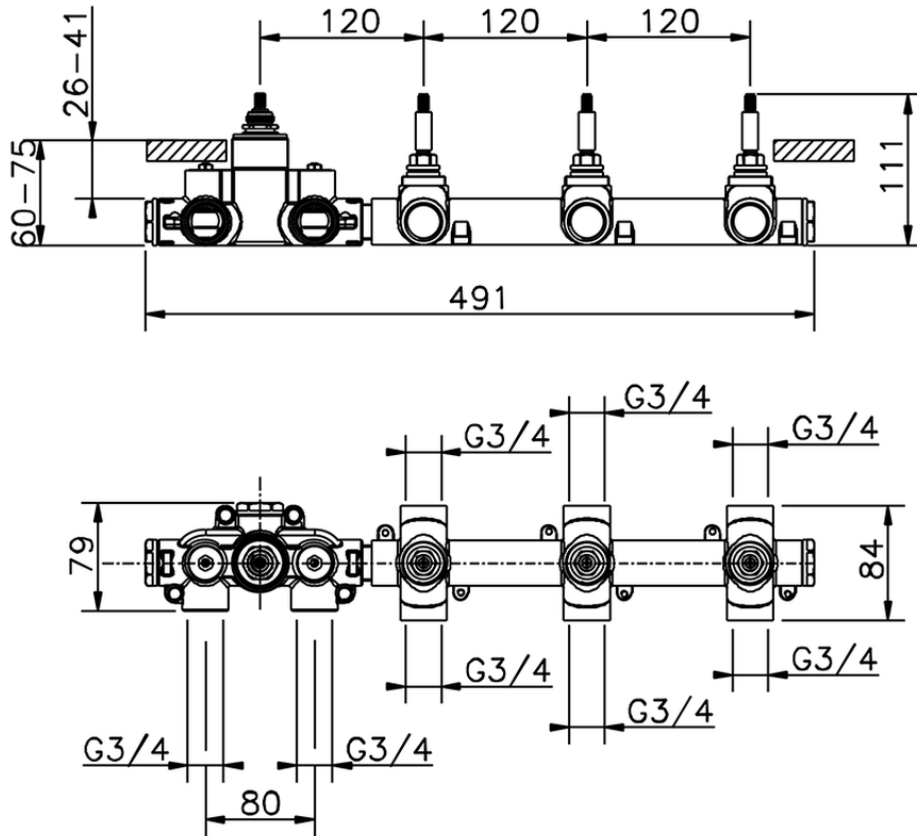

## Parte externa termostático ducha 3 funciones HI-RISE\_RI01R300

RI01R300

<https://es.cisal.it/parte-externa-termostatico-ducha-3-funciones-hi-rise-ri01r300>

ZA01R300

<https://es.cisal.it/parte-empotrada-termostatico-3-funciones-empotrado-za01r300>