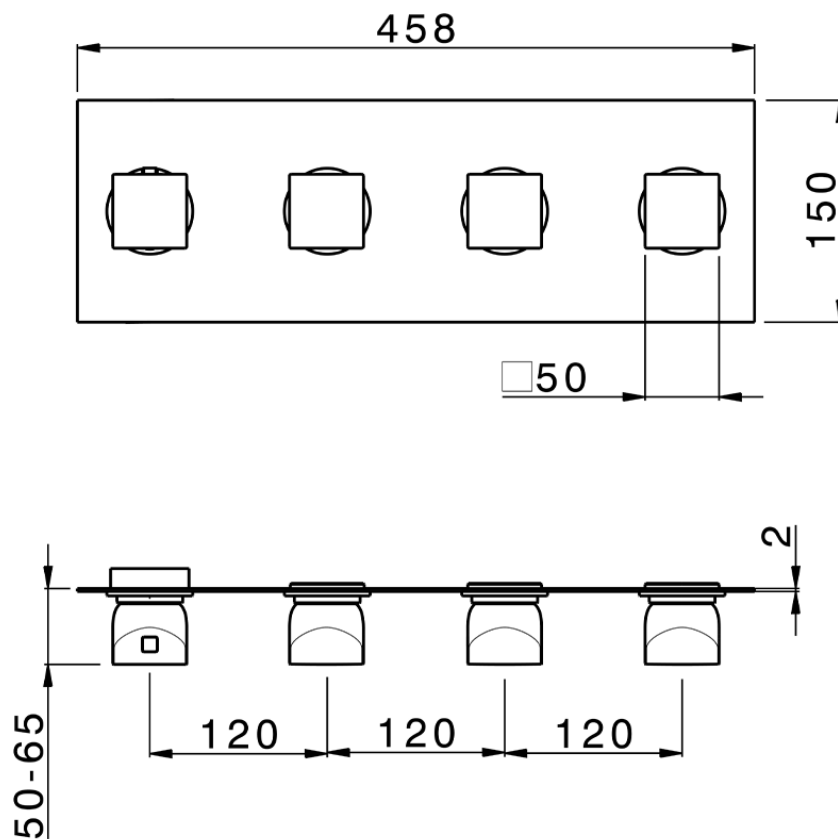

## Parte externa termostático ducha 3 funciones HI-RISE\_RI01R300

RI01R300

<https://es.cisal.it/parte-externa-termostatico-ducha-3-funciones-hi-rise-ri01r300>

ZA01R300

<https://es.cisal.it/parte-empotrada-termostatico-3-funciones-empotrado-za01r300>