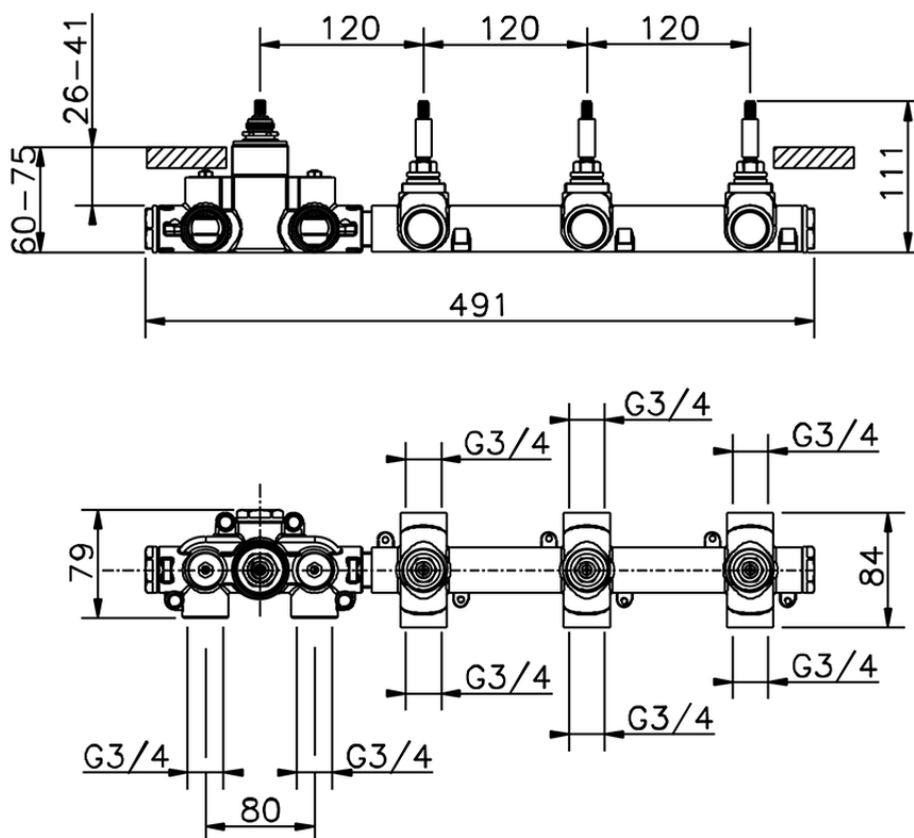

## Parte externa termostático ducha 3 funciones HI-RISE\_RI01R300

RI01R300

<https://es.cisal.it/parte-externa-termostatico-ducha-3-funciones-hi-rise-ri01r300>

ZA01R300

<https://es.cisal.it/parte-empotrada-termostatico-3-funciones-empotrado-za01r300>