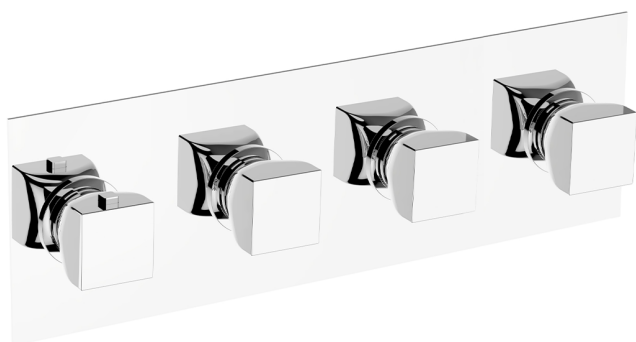

## Parte externa termostático ducha 3 funciones HI-RISE\_RI01R300

MODELO **RI01R300**

Parte externa termostático ducha 3 funciones, para art.ZA01R300

### ACABADOS DISPONIBLES

-  **21** 21 Cromo
-  **24** 24 Oro
-  **2F** 2F Niquel Cepillado
-  **2W** 2W Oro Cepillado
-  **40** 40 Negro Mate
-  **4Q** 4Q Blanco Mate
-  **5G** 5G Oro Rosa
-  **6V** 6V Blanco Mate/Niquel Cepillado
-  **6X** 6X Blanco Mate/Oro Cepillado
-  **7W** 7W Negro Mate/Oro Cepillado

### Termostático

El termostático Cisal es tu gestor personal del agua, ayudándote a manejar, controlar y ahorrar agua y energía.

## Parte empotrada termostático 3 funciones EMPOTRADO\_ZA01R300

MODELO **ZA01R300**

Parte empotrada termostático 3 funciones

ACABADOS DISPONIBLES

**04** 04 Sin acabado

CARACTERÍSTICAS

Recambio Cartucho **23.51A.HF**