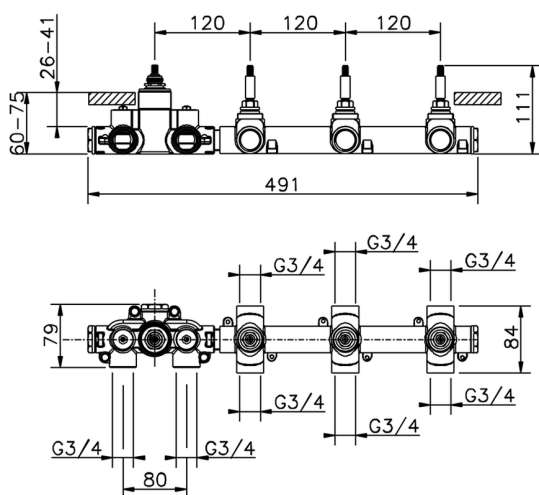

Termostático

El termostático Cisal es tu gestor personal del agua, ayudándote a manejar, controlar y ahorrar agua y energía.

2026-04-29