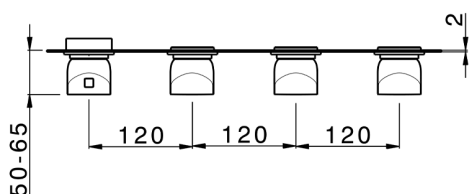

## Parte externa termostático ducha 3 funciones HI-RISE\_RI01R300

MODELO **RI01R300**

Parte externa termostático ducha 3 funciones, para art.ZA01R300

## Parte empotrada termostático 3 funciones EMPOTRADO\_ZA01R300

MODELO **ZA01R300**

Parte empotrada termostático 3 funciones

ACABADOS DISPONIBLES

**04** 04 Sin acabado

CARACTERÍSTICAS

Recambio Cartucho **23.51A.HF**