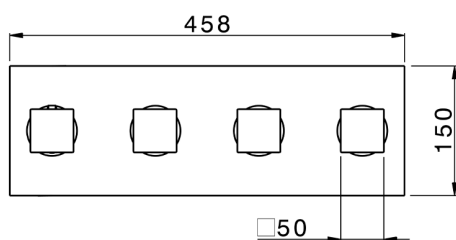

## Parte externa termostático ducha 3 funciones HI-RISE\_RI01R300

MODELO **RI01R300**

Parte externa termostático ducha 3 funciones, para art.ZA01R300