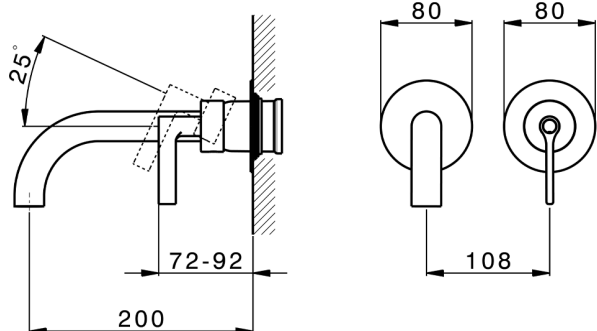

ACABADOS DISPONIBLES

- **21** 21 Cromo
- **2F** 2F Niquel Cepillado
- **2W** 2W Oro Cepillado
- **5H** 5H Dark Brass Brushed
- **5L** 5L Brushed Black Titanium
- **6T** 6T Cromo/Negro Mate