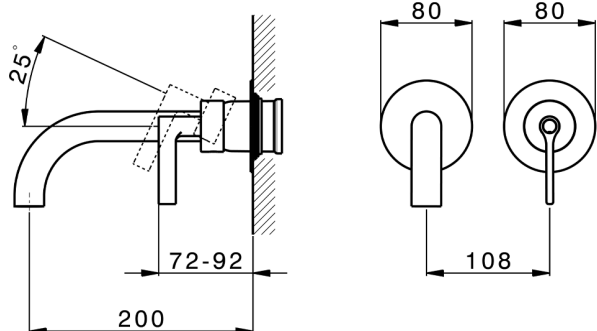

Parte externa monomando lavabo de pared GRACE_GC005510

MODELO **GC005510**

Parte externa monomando lavabo de pared, sin parte empotrada, caño L.200 mm, para art. Easy-Box ZA002450-ZA025510

ACABADOS DISPONIBLES

-  **21** 21 Cromo
-  **2F** 2F Niquel Cepillado
-  **2W** 2W Oro Cepillado
-  **5H** 5H Dark Brass Brushed
-  **5L** 5L Brushed Black Titanium
-  **6T** 6T Cromo/Negro Mate

CARACTERÍSTICAS

Instalación	Empotrado
Empotrado 1	ZA002450