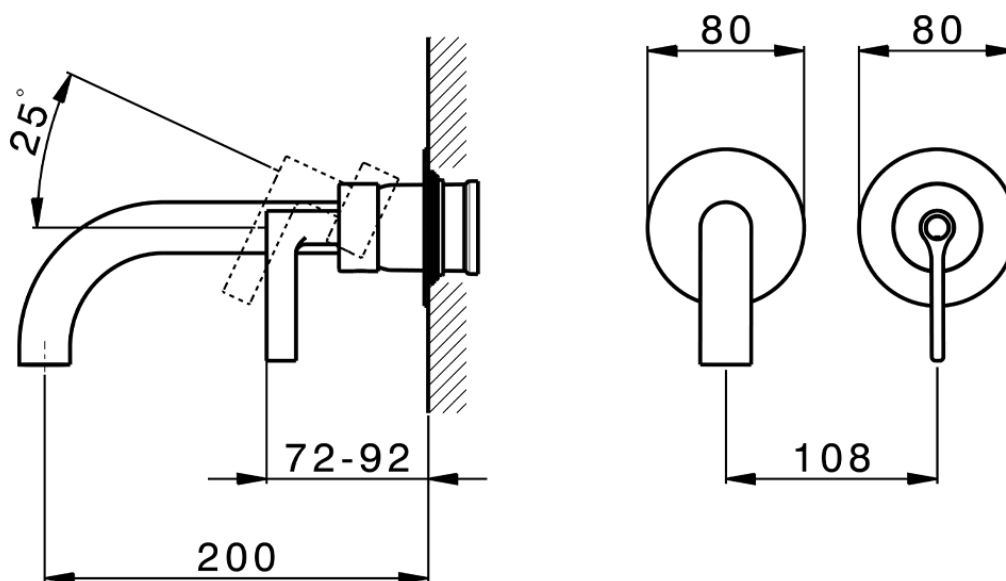

## Parte externa monomando lavabo de pared GRACE\_GC005510

GC005510

<https://es.cisal.it/parte-externa-monomando-lavabo-de-pared-grace-gc005510>

2026-04-30