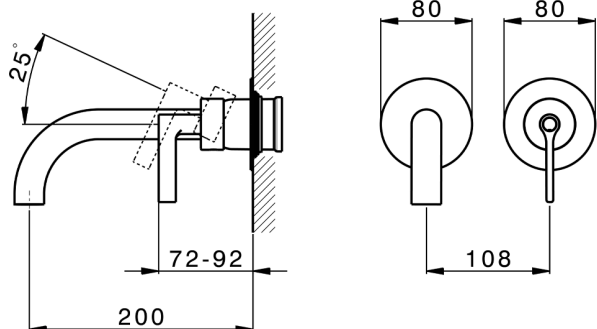

Parte externa monomando lavabo de pared GRACE_GC005510

MODELO **GC005510**

Parte externa monomando lavabo de pared, sin parte empotrada, caño L.200 mm, para art. Easy-Box ZA002450-ZA025510

ACABADOS DISPONIBLES

-  **21** 21 Cromo
-  **2F** 2F Niquel Cepillado
-  **2W** 2W Oro Cepillado
-  **5H** 5H Dark Brass Brushed
-  **5L** 5L Brushed Black Titanium
-  **6T** 6T Cromo/Negro Mate

CARACTERÍSTICAS

Instalación	Empotrado
Empotrado 1	ZA002450