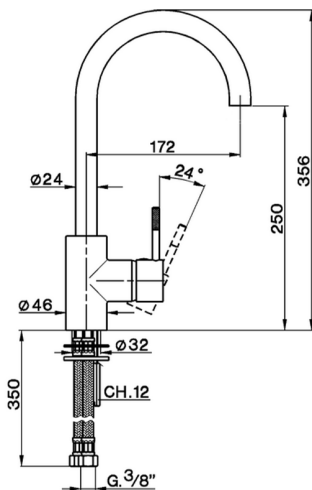

## Fregadero monomando KITCHEN\_LS000530

MODELO **LS000530**

Fregadero monomando, caño giratorio, latiguillos acero G.3/8"

ACABADOS DISPONIBLES

**21** 21 Cromo

**2A** 2A Niquel Satinado Cepillado

CARACTERÍSTICAS

Recambio Cartucho **ZZ93196000**

**Cartucho Monomando 38 mm**

2025-01-15