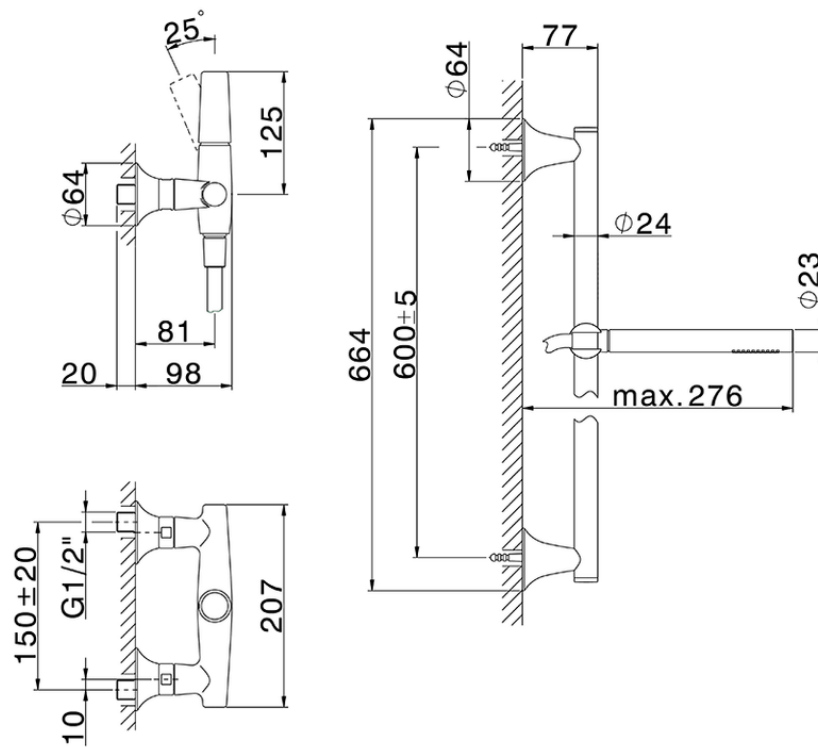

Ducha monomando con duplex VITA_VI000464

VI000464

<https://es.cisal.it/ducha-monomando-con-duplex-vita-vi000464>

2026-04-29