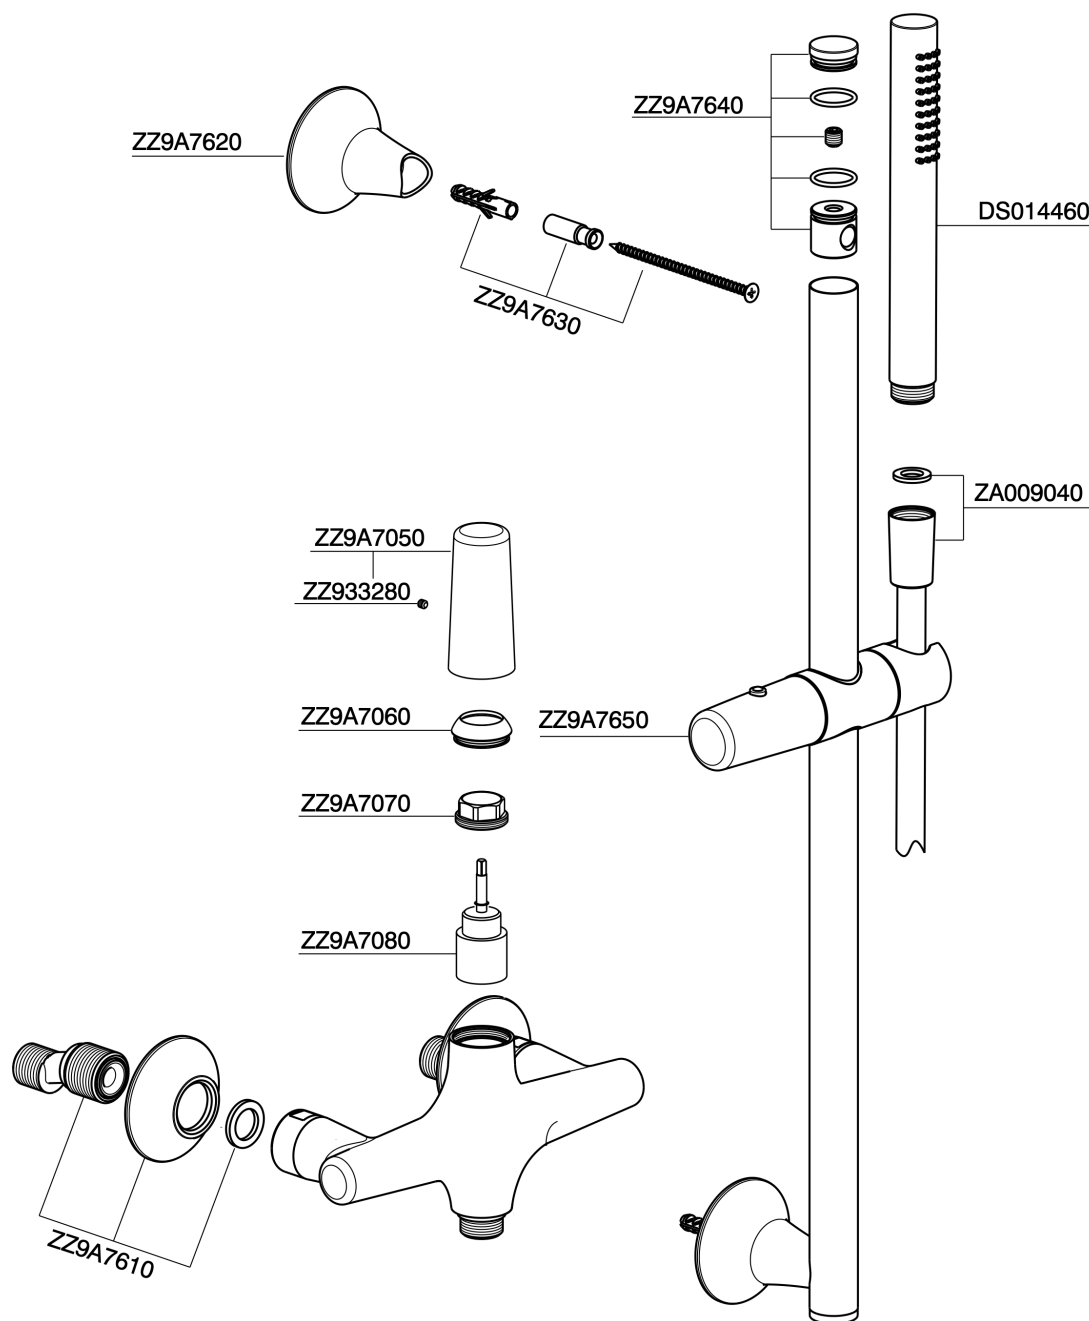

Ducha monomando con duplex VITA_VI000464

VI000464

<https://es.cisal.it/ducha-monomando-con-duplex-vita-vi000464>

2026-06-14