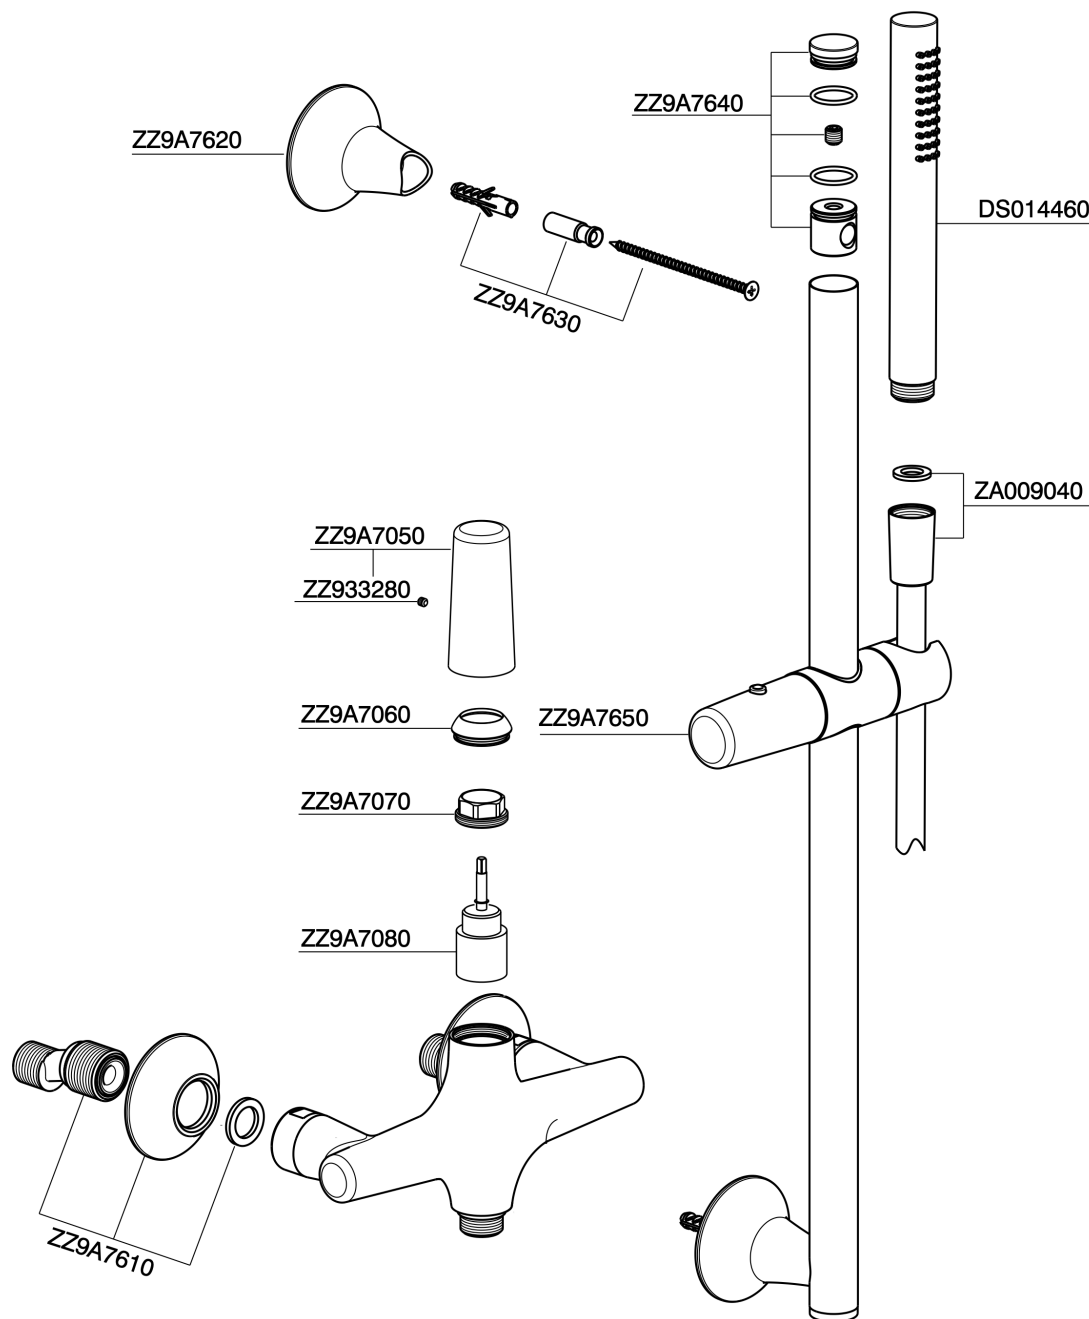

Ducha monomando con duplex VITA_VI000464

VI000464

<https://es.cisal.it/ducha-monomando-con-duplex-vita-vi000464>

2026-04-29