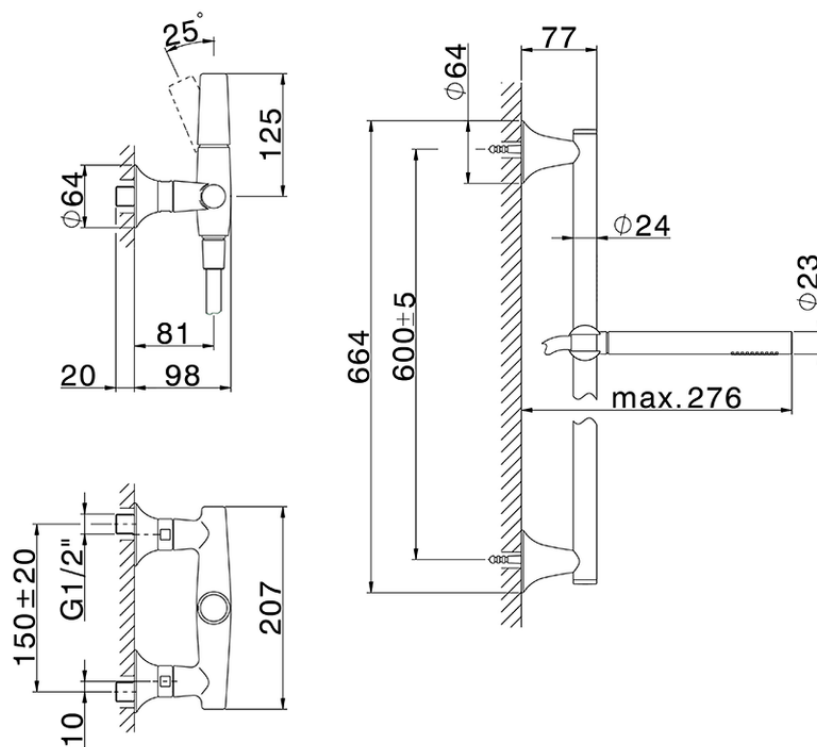

Ducha monomando con duplex VITA_VI000464

VI000464

<https://es.cisal.it/ducha-monomando-con-duplex-vita-vi000464>

2026-06-13