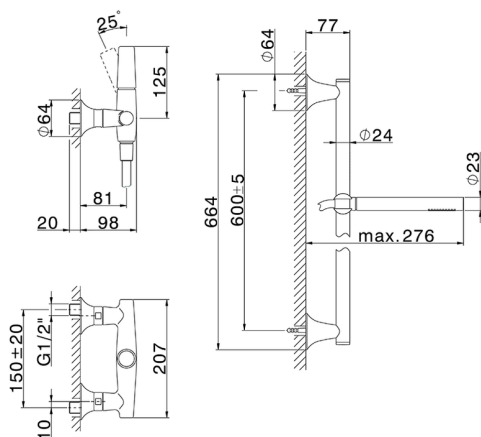

## Ducha monomando con duplex VITA\_VI000464

MODELO **VI000464**

Ducha monomando con duplex, barra 60 cm con soporte corredizo, duchita una función Ø 23 mm de Latón, flexible lisse SUPREME 150 cm

ACABADOS DISPONIBLES

-  **21** 21 Cromo
-  **2Q** 2Q Black Titanium
-  **40** 40 Negro Mate
-  **4Q** 4Q Blanco Mate

CARACTERÍSTICAS

Recambio Cartucho **ZZ9A708000**

**Cartucho monocomando Joystick 25 mm**