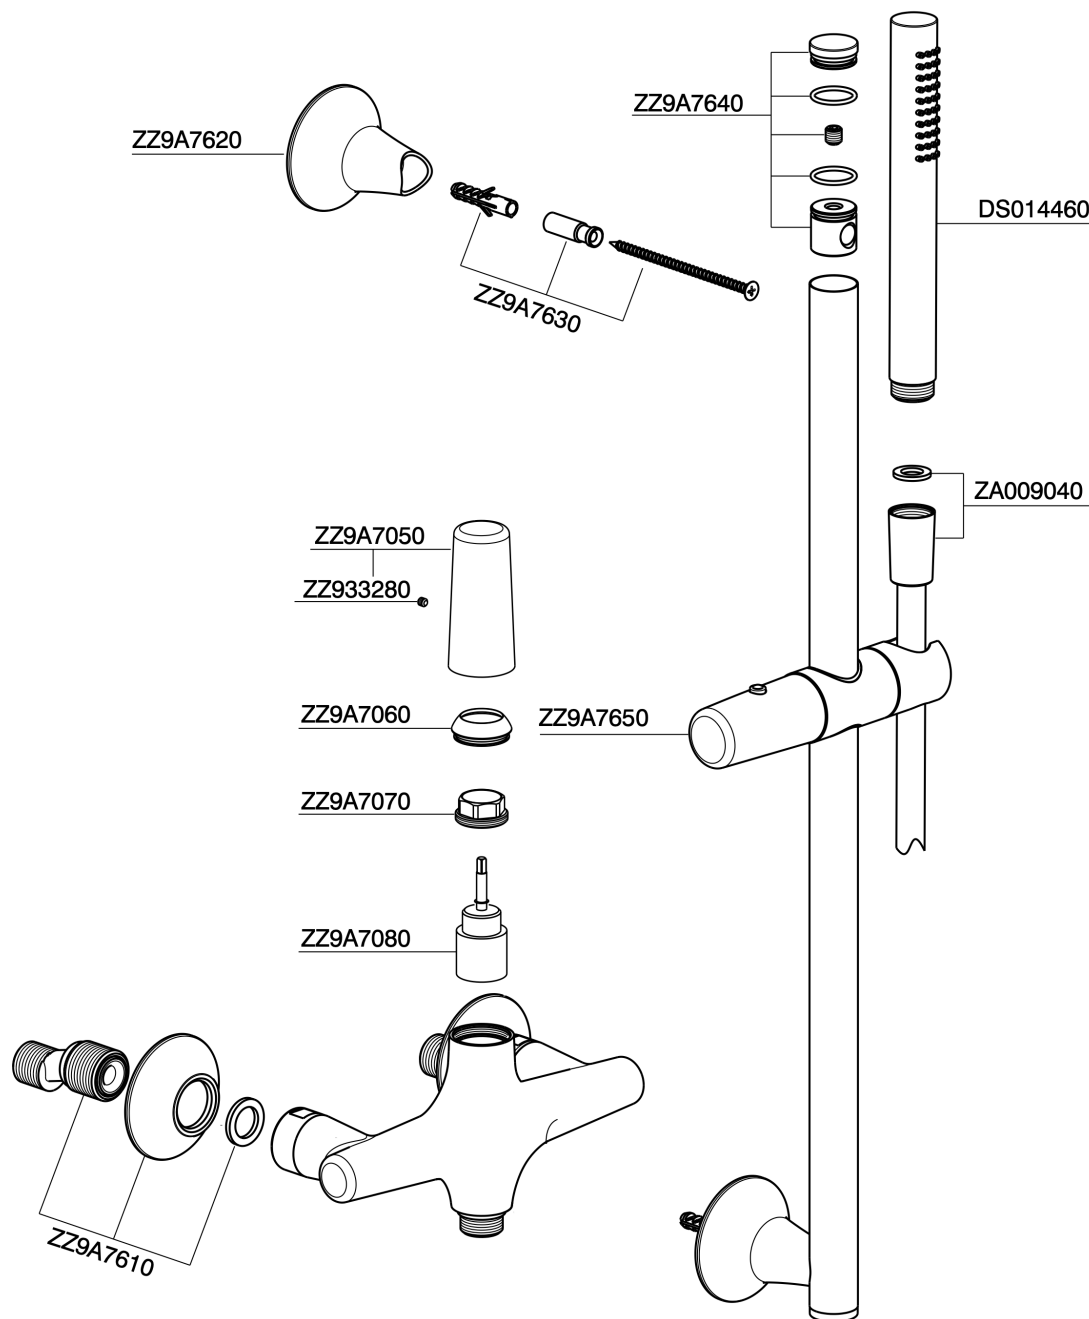

Ducha monomando con duplex VITA_VI000464

VI000464

<https://es.cisal.it/ducha-monomando-con-duplex-vita-vi000464>

2026-04-30