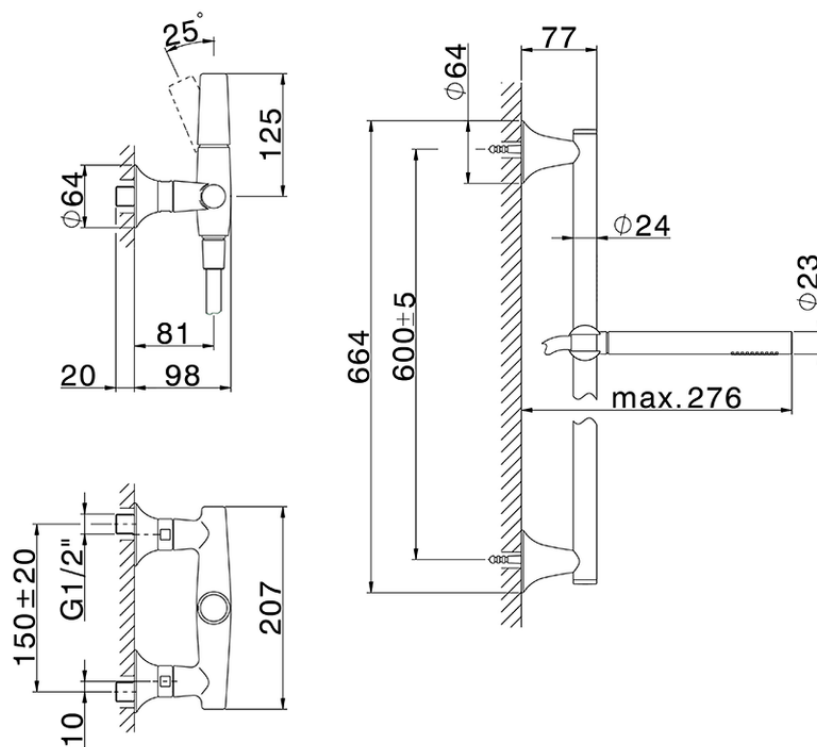

Ducha monomando con duplex VITA_VI000464

VI000464

<https://es.cisal.it/ducha-monomando-con-duplex-vita-vi000464>

2026-04-29