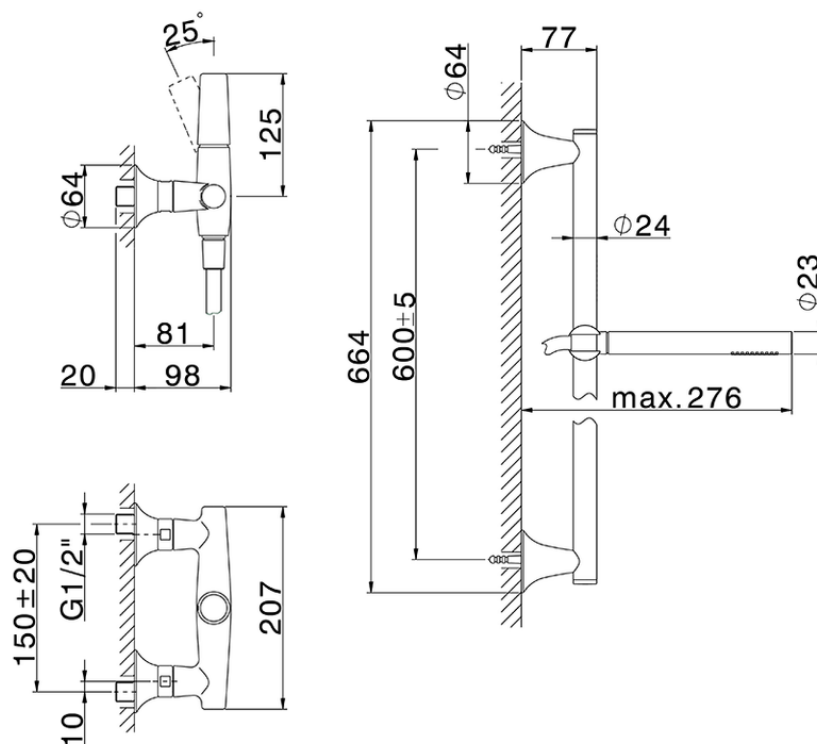

Ducha monomando con duplex VITA_VI000464

VI000464

<https://es.cisal.it/ducha-monomando-con-duplex-vita-vi000464>

2026-06-14