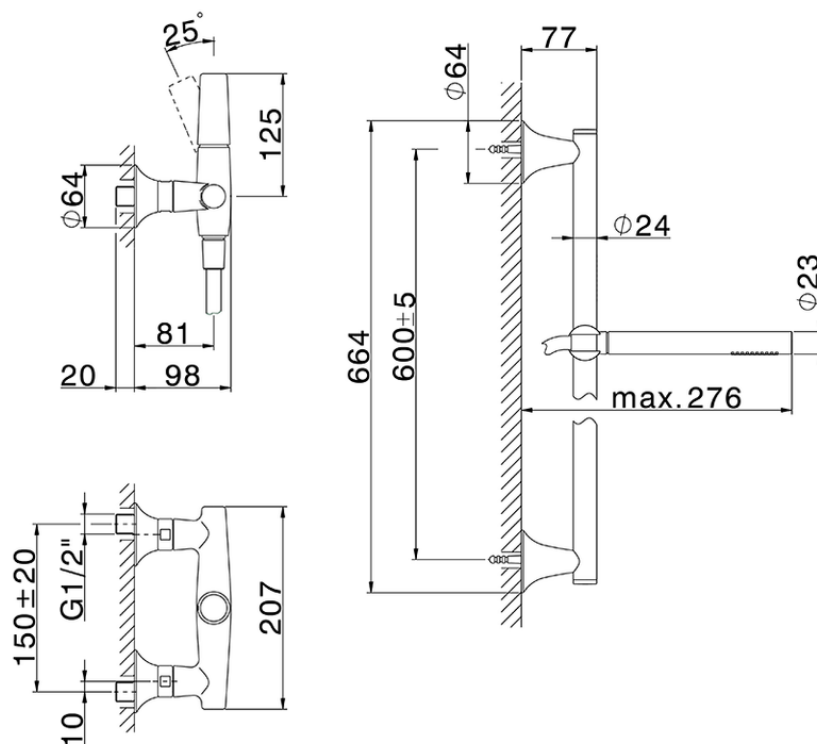

## Ducha monomando con duplex VITA\_VI000464

VI000464

<https://es.cisal.it/ducha-monomando-con-duplex-vita-vi000464>

2026-06-14