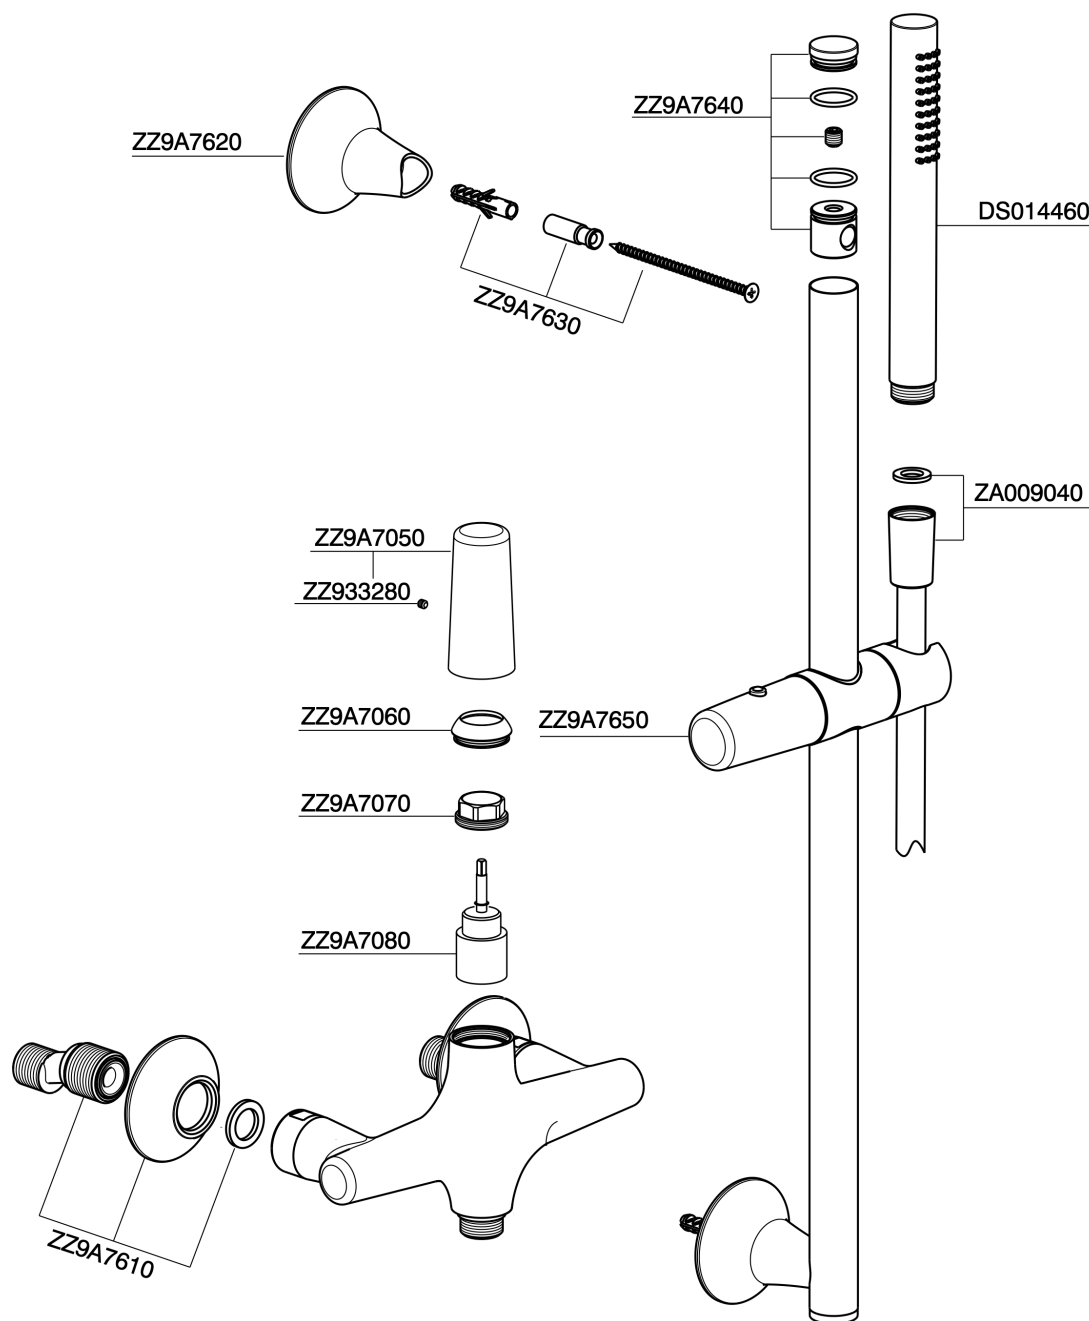

Ducha monomando con duplex VITA_VI000464

VI000464

<https://es.cisal.it/ducha-monomando-con-duplex-vita-vi000464>

2026-04-30