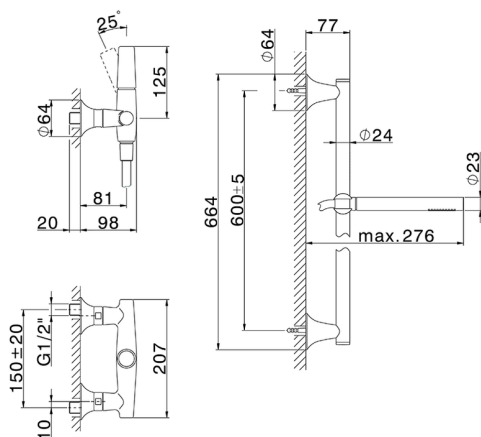

Ducha monomando con duplex VITA_VI000464

MODELO **VI000464**

Ducha monomando con duplex, barra 60 cm con soporte corredizo, duchita una función Ø 23 mm de Latón, flexible lisse SUPREME 150 cm

ACABADOS DISPONIBLES

-  **21** 21 Cromo
-  **2Q** 2Q Black Titanium
-  **40** 40 Negro Mate
-  **4Q** 4Q Blanco Mate

CARACTERÍSTICAS

Recambio Cartucho **ZZ9A708000**

Cartucho monocomando Joystick 25 mm

Ducha monomando con duplex VITA_VI000464