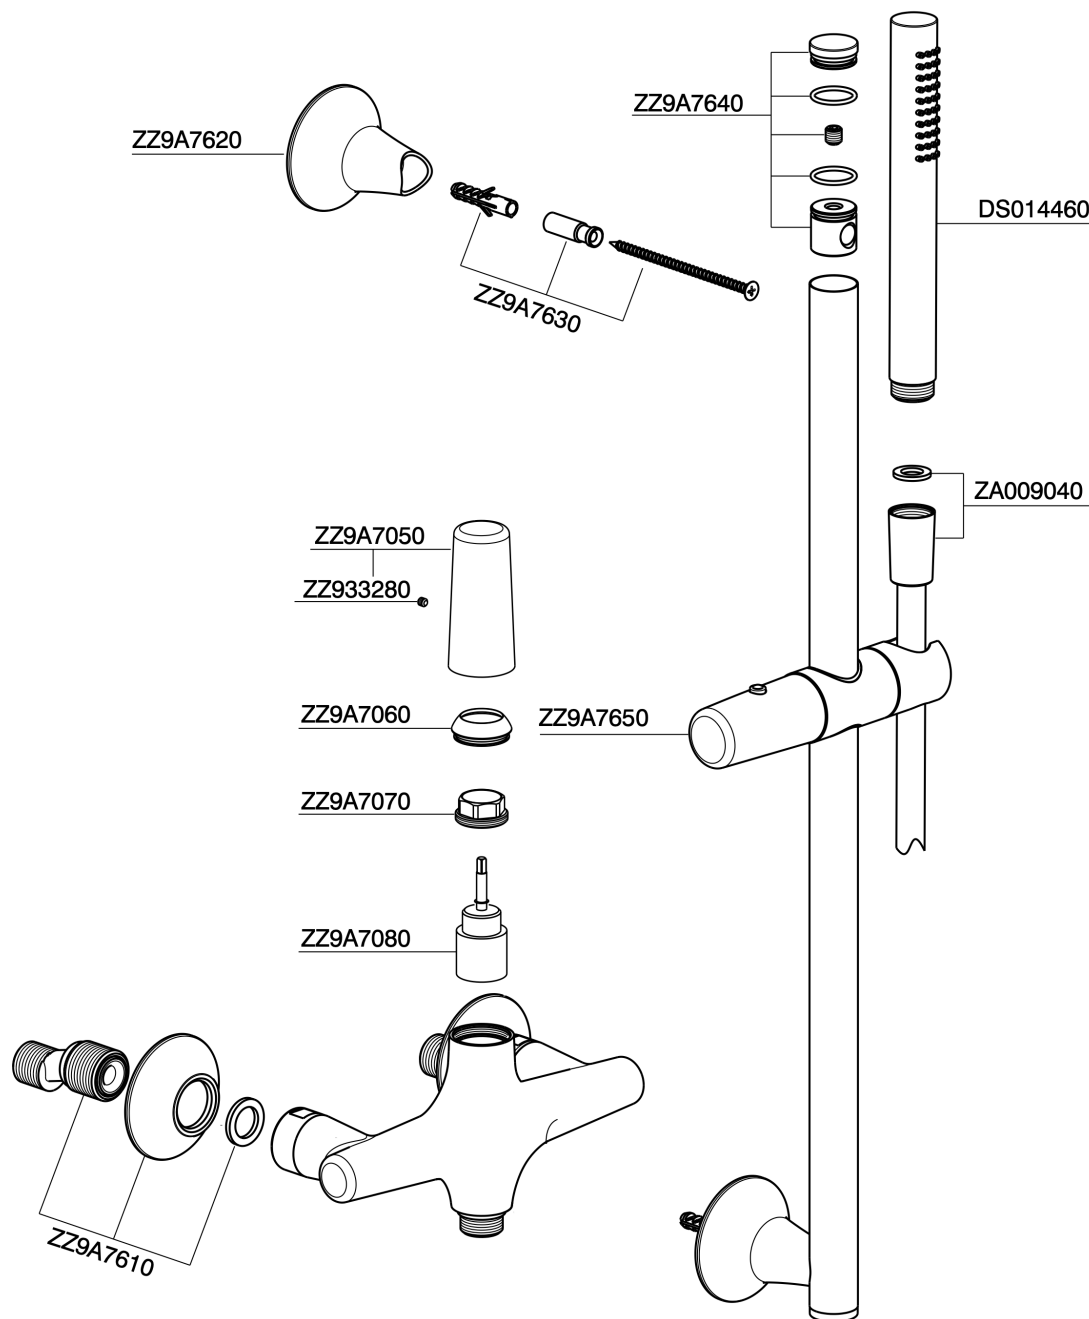

Ducha monomando con duplex VITA_VI000464

MODELO **VI000464**

Ducha monomando con duplex, barra 60 cm con soporte corredizo, duchita una función Ø 23 mm de Latón, flexible lisse SUPREME 150 cm

ACABADOS DISPONIBLES

-  **21** 21 Cromo
-  **2Q** 2Q Black Titanium
-  **40** 40 Negro Mate
-  **4Q** 4Q Blanco Mate

CARACTERÍSTICAS

Recambio Cartucho **ZZ9A708000**

Cartucho monocomando Joystick 25 mm

Ducha monomando con duplex VITA_VI000464