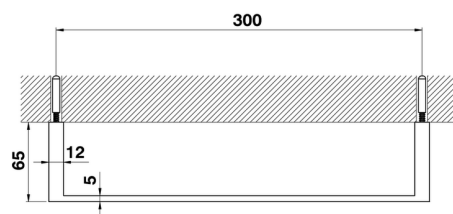

Toallero ACCESORIOS BAÑO_QU090104

MODELO **QU090104**

Toallero

ACABADOS DISPONIBLES

-  **21** 21 Cromo
-  **2B** 2B Niquel Brillo
-  **2F** 2F Niquel Cepillado
-  **2Q** 2Q Black Titanium
-  **40** 40 Negro Mate
-  **4Q** 4Q Blanco Mate