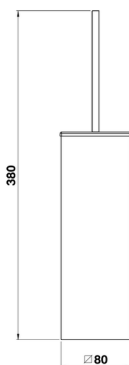

## Escobillero ACCESORIOS BAÑO\_QU090650

MODELO **QU090650**

Escobillero

ACABADOS DISPONIBLES

-  **21** 21 Cromo
-  **2B** 2B Niquel Brillo
-  **2F** 2F Niquel Cepillado
-  **2Q** 2Q Black Titanium
-  **40** 40 Negro Mate
-  **4Q** 4Q Blanco Mate