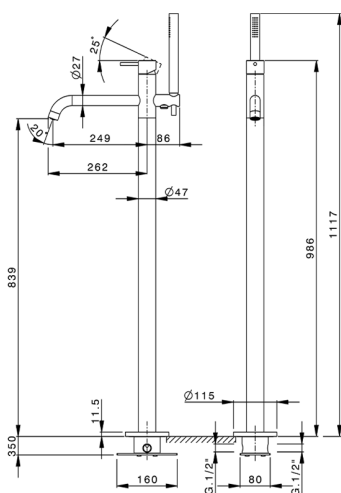

Bañera monomando de suelo XION_XI004204

MODELO **XI004204**

Bañera monomando de suelo, con desviador, soporte duchita sobre columna, duchita una función minimal, comprensivo de parte empotrada, flexible inox 150 cm -Inox AISI 304

ACABADOS DISPONIBLES

D1 D1 Inox Cepillado

CARACTERÍSTICAS

Recambio Cartucho **ZZ9B871000**

Cartucho Monomando Progresivo 40mm

2025-01-15