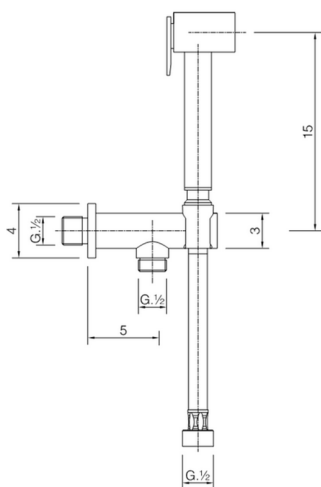

Kit ducha higiénica para bidé DUCHAS HIGIÉNICAS_CU007910

MODELO **CU007910**

Kit ducha higiénica para bidé, soporte mural con válvula de seguridad, Ducha higiénica, flexible PVC 120 cm

ACABADOS DISPONIBLES

CARACTERÍSTICAS

Ducha higiénica

Duchita higiénica

Ducha higiénica, para el cuidado de la higiene personal.

2024-12-21