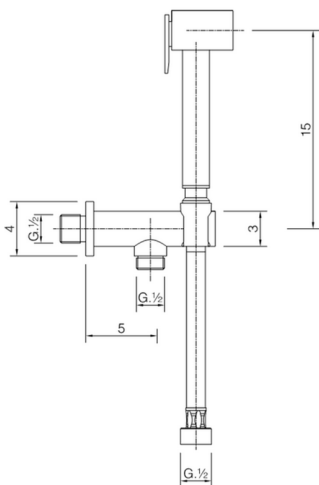

Kit ducha higiénica para bidé DUCHAS HIGIÉNICAS_CU007910

MODELO **CU007910**

Kit ducha higiénica para bidé, soporte mural con válvula de seguridad, Ducha higiénica, flexible PVC 120 cm

ACABADOS DISPONIBLES

CARACTERÍSTICAS

Ducha higiénica

Duchita higiénica

Ducha higiénica, para el cuidado de la higiene personal.

2024-12-22