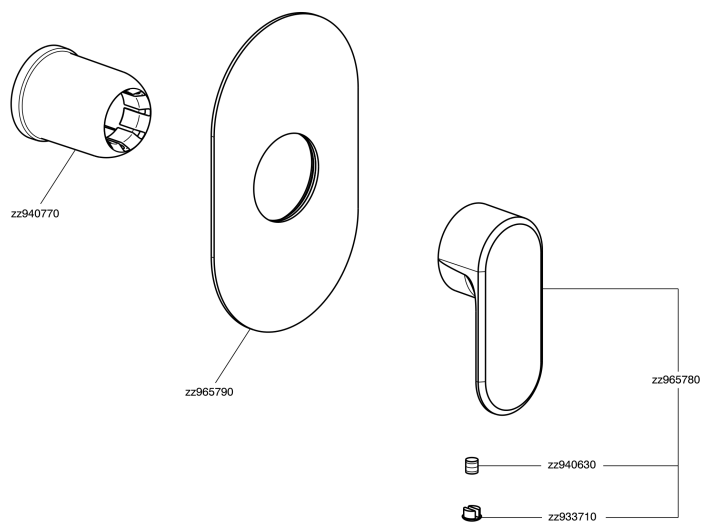

## Parte externa monomando ducha empotrada LINEAVIVA\_LV003000

MODELO **LV003000**

Parte externa monomando ducha empotrada, sin parte empotrada, para art. ZA005300

### CARACTERÍSTICAS

Instalación **Empotrado**  
 Empotrado 1 **ZA005300**

## Parte externa monomando ducha empotrada LINEAVIVA\_LV003000

LV003000

<https://es.cisal.it/parte-externa-monomando-ducha-empotrada-lineaviva-lv003000>

## Parte empotrada monomando ducha EMPOTRADO\_ZA005300

MODELO **ZA005300**

Parte empotrada monomando ducha, ducha empotrada 1/2", sin parte externa

ACABADOS DISPONIBLES

**04** 04 Sin acabado

CARACTERÍSTICAS