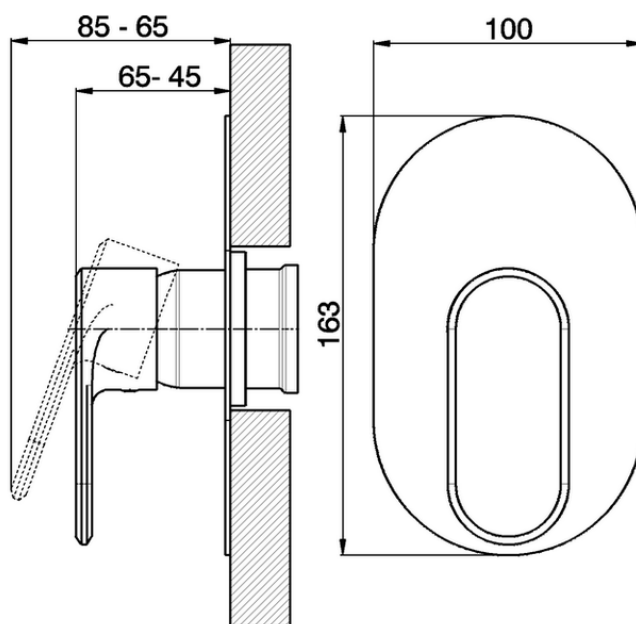

**Parte externa monomando ducha empotrada LINEAVIVA\_LV003000**

LV003000

<https://es.cisal.it/parte-externa-monomando-ducha-empotrada-lineaviva-lv003000>

Piastra/Plate/Plaque/Platte/Placa

2-3mm: XX 27-47 YY 54-74

10mm: XX 16-40 YY 43-68

ZA005300

<https://es.cisal.it/parte-empotrada-monomando-ducha-empotrado-za005300>

2026-06-15