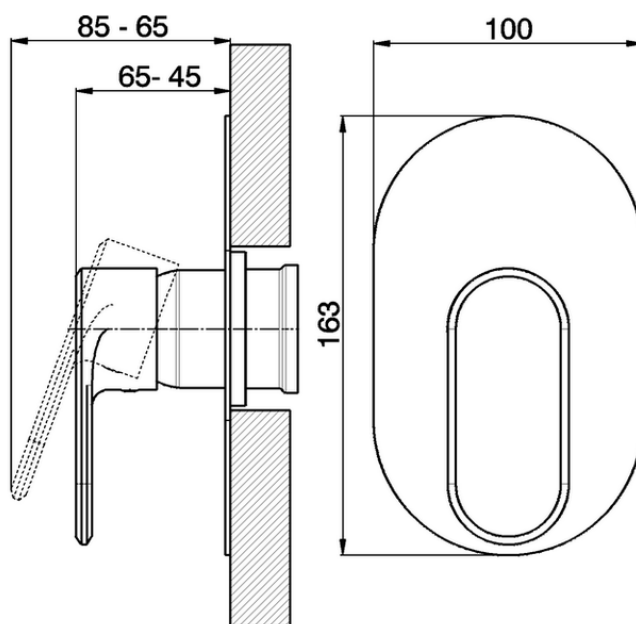

Parte externa monomando ducha empotrada LINEAVIVA_LV003000

LV003000

<https://es.cisal.it/parte-externa-monomando-ducha-empotrada-lineaviva-lv003000>

Piastra/Plate/Plaque/Platte/Placa

2-3mm: XX 27-47 YY 54-74

10mm: XX 16-40 YY 43-68

ZA005300

<https://es.cisal.it/parte-empotrada-monomando-ducha-empotrado-za005300>

2026-04-30