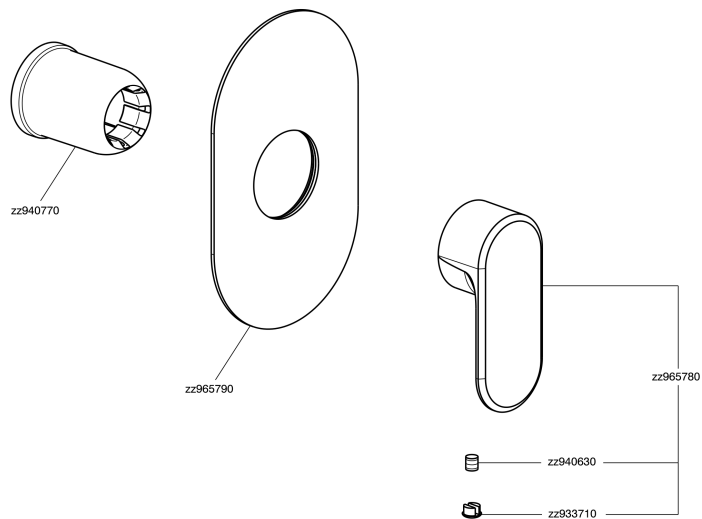

## Parte externa monomando ducha empotrada LINEAVIVA\_LV003000

LV003000

<https://es.cisal.it/parte-externa-monomando-ducha-empotrada-lineaviva-lv003000>

## Parte empotrada monomando ducha EMPOTRADO\_ZA005300

ZA005300

<https://es.cisal.it/parte-empotrada-monomando-ducha-empotrado-za005300>

2026-06-19