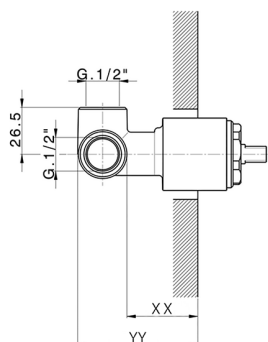

Parte externa monomando ducha empotrada LINEAVIVA_LV003000

MODELO **LV003000**

Parte externa monomando ducha empotrada, sin parte empotrada, para art. ZA005300

ACABADOS DISPONIBLES

-  **21** 21 Cromo
-  **2B** 2B Niquel Brillo
-  **2F** 2F Niquel Cepillado
-  **40** 40 Negro Mate
-  **4Q** 4Q Blanco Mate

CARACTERÍSTICAS

Instalación **Empotrado**
 Empotrado 1 **ZA005300**

Parte externa monomando ducha empotrada LINEAVIVA_LV003000

LV003000

<https://es.cisal.it/parte-externa-monomando-ducha-empotrada-lineaviva-lv003000>

Parte empotrada monomando ducha EMPOTRADO_ZA005300

MODELO **ZA005300**

Parte empotrada monomando ducha, ducha empotrada 1/2", sin parte externa

ACABADOS DISPONIBLES

04 04 Sin acabado

CARACTERÍSTICAS

Recambio Cartucho **ZZ94035000**

Empotrado **1**

Cartucho Monomando 35 mm

Piastra/Plate/Plaque/Platte/Placa
 2-3mm: XX 27-47 YY 54-74
 10mm: XX 16-40 YY 43-68

2026-04-29