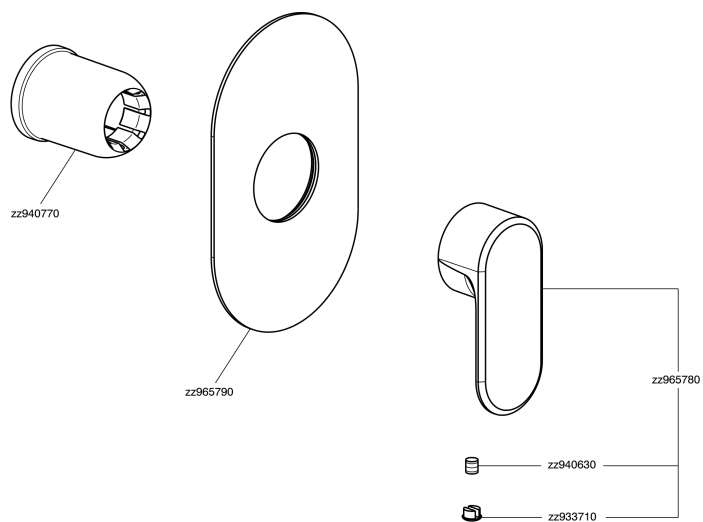

Parte externa monomando ducha empotrada LINEAVIVA_LV003000

MODELO **LV003000**

Parte externa monomando ducha empotrada, sin parte empotrada, para art. ZA005300

ACABADOS DISPONIBLES

-  **21** 21 Cromo
-  **2B** 2B Niquel Brillo
-  **2F** 2F Niquel Cepillado
-  **40** 40 Negro Mate
-  **4Q** 4Q Blanco Mate

CARACTERÍSTICAS

Instalación **Empotrado**
 Empotrado 1 **ZA005300**

Parte externa monomando ducha empotrada LINEAVIVA_LV003000

LV003000

<https://es.cisal.it/parte-externa-monomando-ducha-empotrada-lineaviva-lv003000>

Parte empotrada monomando ducha EMPOTRADO_ZA005300

MODELO **ZA005300**

Parte empotrada monomando ducha, ducha empotrada 1/2", sin parte externa

ACABADOS DISPONIBLES

04 04 Sin acabado

CARACTERÍSTICAS

Recambio Cartucho **ZZ94035000**