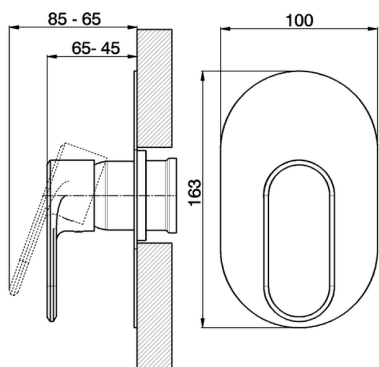

Parte externa monomando ducha empotrada LINEAVIVA_LV003000

MODELO **LV003000**

Parte externa monomando ducha empotrada, sin parte empotrada, para art. ZA005300

ACABADOS DISPONIBLES

-  **21** 21 Cromo
-  **2B** 2B Niquel Brillo
-  **2F** 2F Niquel Cepillado
-  **40** 40 Negro Mate
-  **4Q** 4Q Blanco Mate

CARACTERÍSTICAS

Instalación **Empotrado**
 Empotrado 1 **ZA005300**

Parte externa monomando ducha empotrada LINEAVIVA_LV003000

LV003000

<https://es.cisal.it/parte-externa-monomando-ducha-empotrada-lineaviva-lv003000>

Parte empotrada monomando ducha EMPOTRADO_ZA005300

MODELO **ZA005300**

Parte empotrada monomando ducha, ducha empotrada 1/2", sin parte externa

ACABADOS DISPONIBLES

04 04 Sin acabado

CARACTERÍSTICAS

Recambio Cartucho **ZZ94035000**

Empotrado **1**

Cartucho Monomando 35 mm

Piastra/Plate/Plaque/Platte/Placa
 2-3mm: XX 27-47 YY 54-74
 10mm: XX 16-40 YY 43-68

2026-04-29