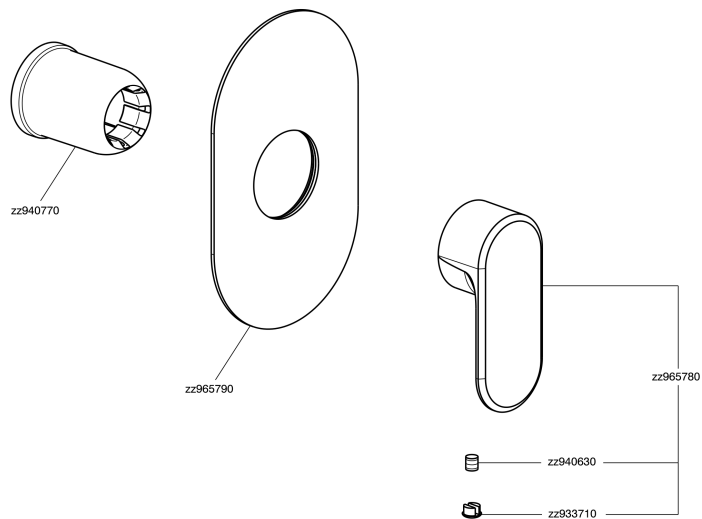

## Parte externa monomando ducha empotrada LINEAVIVA\_LV003000

LV003000

<https://es.cisal.it/parte-externa-monomando-ducha-empotrada-lineaviva-lv003000>

## Parte empotrada monomando ducha EMPOTRADO\_ZA005300

ZA005300

<https://es.cisal.it/parte-empotrada-monomando-ducha-empotrado-za005300>

2026-04-30