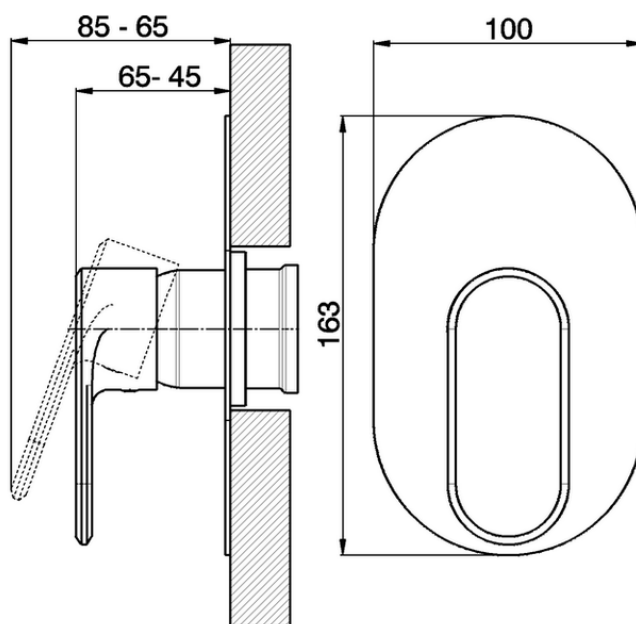

Parte externa monomando ducha empotrada LINEAVIVA_LV003000

LV003000

<https://es.cisal.it/parte-externa-monomando-ducha-empotrada-lineaviva-lv003000>

Piastra/Plate/Plaque/Platte/Placa

2-3mm: XX 27-47 YY 54-74

10mm: XX 16-40 YY 43-68

ZA005300

<https://es.cisal.it/parte-empotrada-monomando-ducha-empotrado-za005300>

2026-04-29