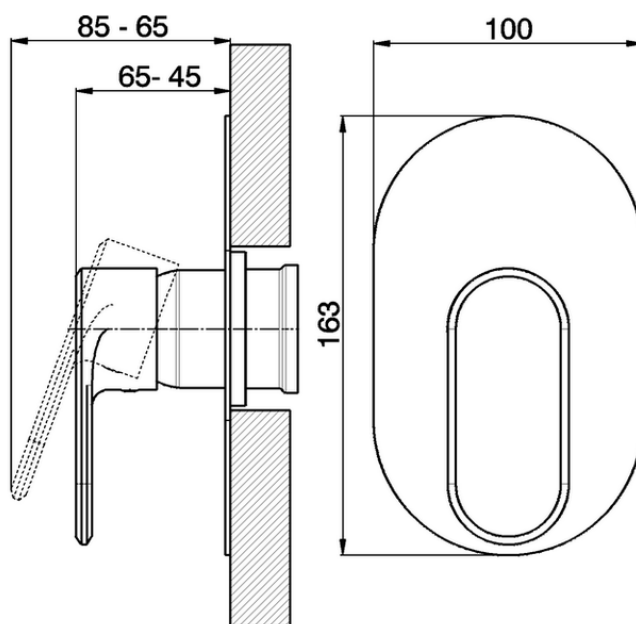

Parte externa monomando ducha empotrada LINEAVIVA_LV003000

LV003000

<https://es.cisal.it/parte-externa-monomando-ducha-empotrada-lineaviva-lv003000>

Piastra/Plate/Plaque/Platte/Placa

2-3mm: XX 27-47 YY 54-74

10mm: XX 16-40 YY 43-68

ZA005300

<https://es.cisal.it/parte-empotrada-monomando-ducha-empotrado-za005300>

2026-06-17