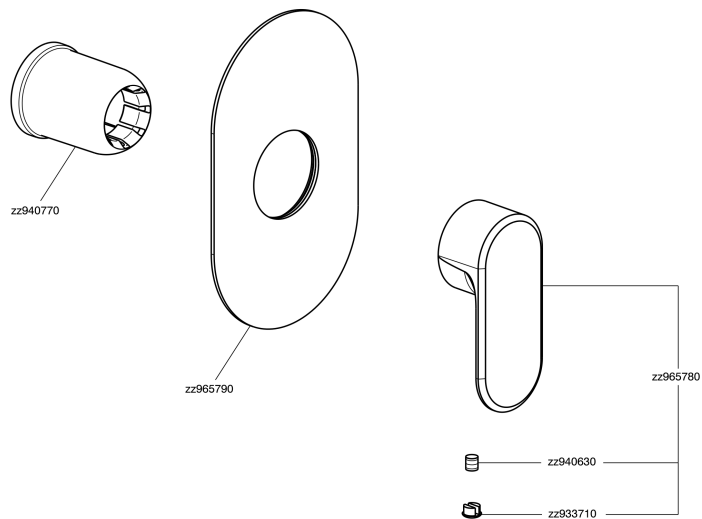

Parte externa monomando ducha empotrada LINEAVIVA_LV003000

LV003000

<https://es.cisal.it/parte-externa-monomando-ducha-empotrada-lineaviva-lv003000>

Parte empotrada monomando ducha EMPOTRADO_ZA005300

ZA005300

<https://es.cisal.it/parte-empotrada-monomando-ducha-empotrado-za005300>

2026-06-15