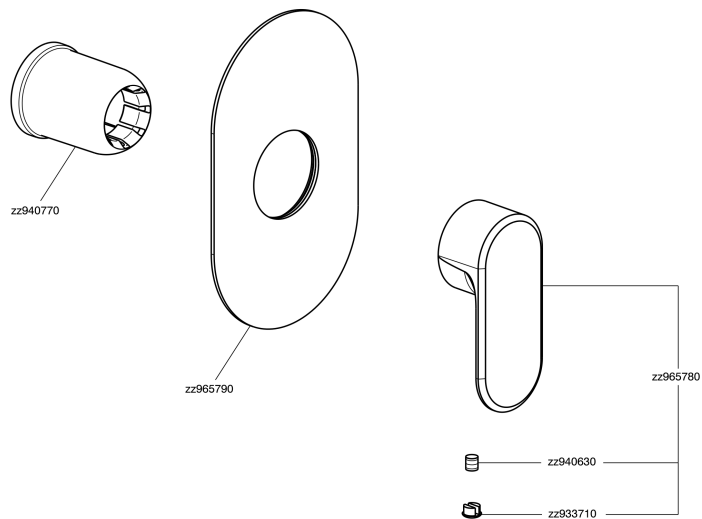

## Parte externa monomando ducha empotrada LINEAVIVA\_LV003000

LV003000

<https://es.cisal.it/parte-externa-monomando-ducha-empotrada-lineaviva-lv003000>

## Parte empotrada monomando ducha EMPOTRADO\_ZA005300

ZA005300

<https://es.cisal.it/parte-empotrada-monomando-ducha-empotrado-za005300>

2026-04-29