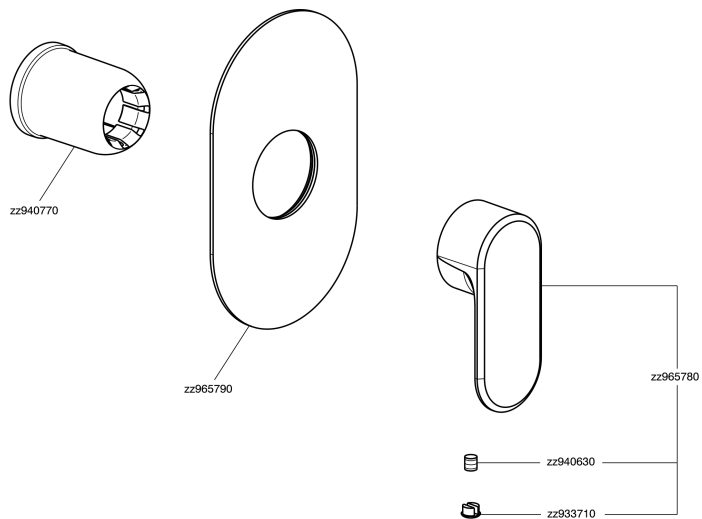

## Parte externa monomando ducha empotrada LINEAVIVA\_LV003000

MODELO **LV003000**

Parte externa monomando ducha empotrada, sin parte empotrada, para art. ZA005300

### CARACTERÍSTICAS

Instalación **Empotrado**  
 Empotrado 1 **ZA005300**

## Parte externa monomando ducha empotrada LINEAVIVA\_LV003000

LV003000

<https://es.cisal.it/parte-externa-monomando-ducha-empotrada-lineaviva-lv003000>

## Parte empotrada monomando ducha EMPOTRADO\_ZA005300

MODELO **ZA005300**

Parte empotrada monomando ducha, ducha empotrada 1/2", sin parte externa

ACABADOS DISPONIBLES

**04** 04 Sin acabado

CARACTERÍSTICAS