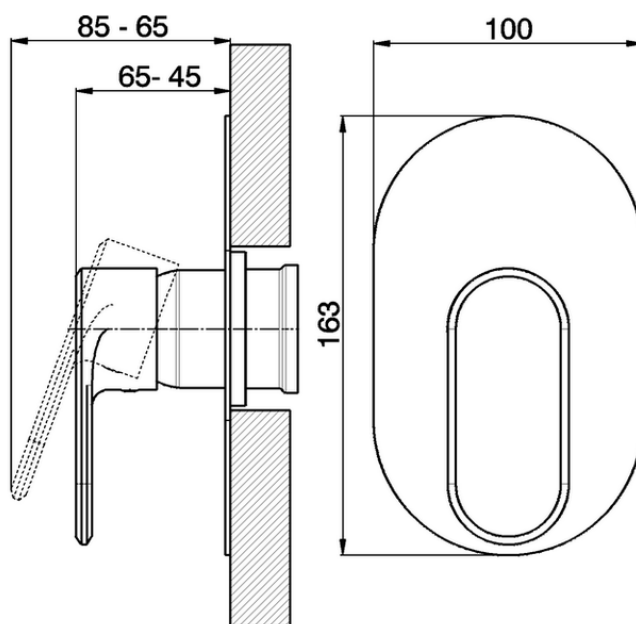

Parte externa monomando ducha empotrada LINEAVIVA_LV003000

LV003000

<https://es.cisal.it/parte-externa-monomando-ducha-empotrada-lineaviva-lv003000>

Piastra/Plate/Plaque/Platte/Placa

2-3mm: XX 27-47 YY 54-74

10mm: XX 16-40 YY 43-68

ZA005300

<https://es.cisal.it/parte-empotrada-monomando-ducha-empotrado-za005300>

2026-06-19