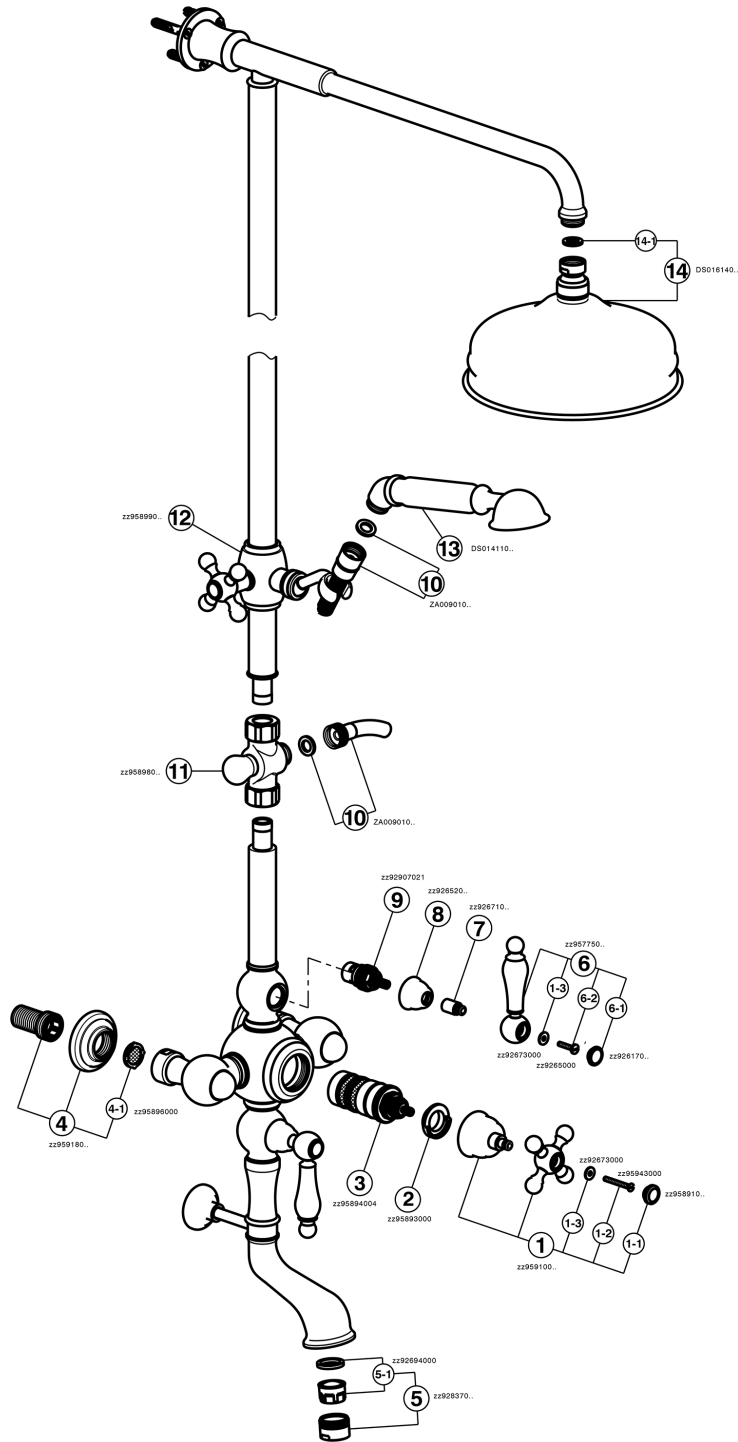

Columna termostática bañera 3 funciones ARCANA TOSCANA_TS004140

MODELO **TS004140**

Columna termostática bañera 3 funciones, desviador 2 salidas, columna fija, 2 llaves de paso, duchita una función Toscana, rociador redondo Ø 200 mm de Latón, flexible de Latón 150 cm

ACABADOS DISPONIBLES

-  **21** 21 Cromo
-  **24** 24 Oro
-  **26** 26 Cobre Viejo
-  **27** 27 Bronce Viejo
-  **2A** 2A Niquel Satinado Cepillado
-  **74** 74 Cromo/Oro

CARACTERÍSTICAS

Recambio Cartucho **24.04A.PP**

Cartucho Termostático Plus P 8X20

Termostático

El termostático Cisal es tu gestor personal del agua, ayudándote a manejar, controlar y ahorrar agua y energía.

Columna termostática bañera 3 funciones ARCANA TOSCANA_TS004140