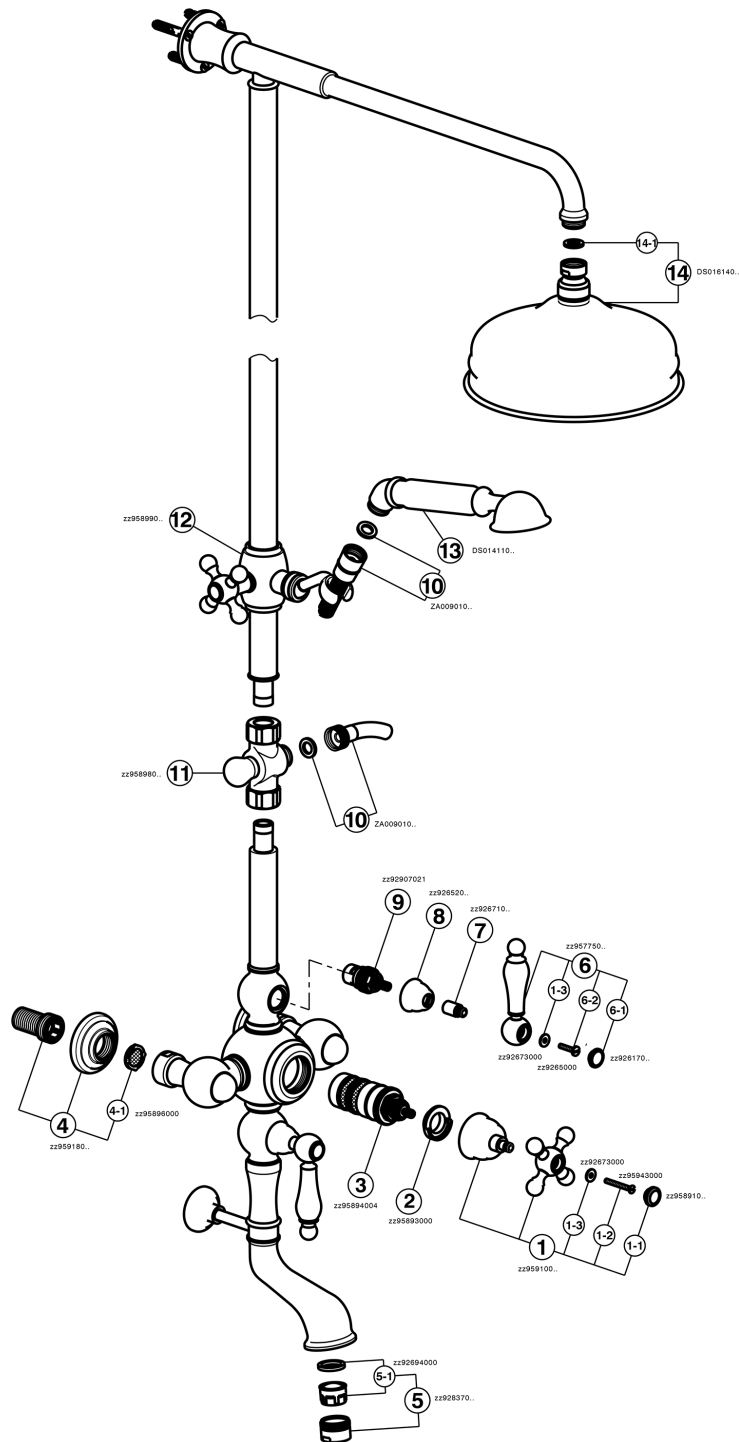

Columna termostática bañera 3 funciones ARCANA TOSCANA_TS004140

MODELO **TS004140**

Columna termostática bañera 3 funciones, desviador 2 salidas, columna fija, 2 llaves de paso, duchita una función Toscana, rociador redondo Ø 200 mm de Latón, flexible de Latón 150 cm

ACABADOS DISPONIBLES

-  **21** 21 Cromo
-  **24** 24 Oro
-  **26** 26 Cobre Viejo
-  **27** 27 Bronce Viejo
-  **2A** 2A Niquel Satinado Cepillado
-  **74** 74 Cromo/Oro

CARACTERÍSTICAS

Recambio Cartucho **24.04A.PP**

Cartucho Termostático Plus P 8X20

Termostático

El termostático Cisal es tu gestor personal del agua, ayudándote a manejar, controlar y ahorrar agua y energía.

Columna termostática bañera 3 funciones ARCANA TOSCANA_TS004140