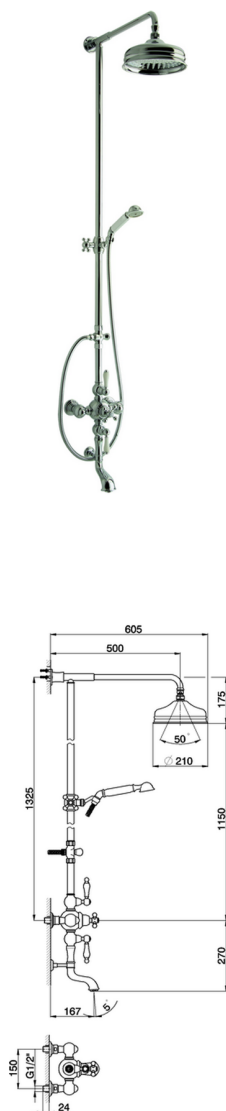

## Columna termostática bañera 3 funciones ARCANA TOSCANA\_TS004140

MODELO **TS004140**

Columna termostática bañera 3 funciones, desviador 2 salidas, columna fija, 2 llaves de paso, duchita una función Toscana, rociador redondo Ø 200 mm de Latón, flexible de Latón 150 cm

ACABADOS DISPONIBLES

-  **21** 21 Cromo
-  **24** 24 Oro
-  **26** 26 Cobre Viejo
-  **27** 27 Bronce Viejo
-  **2A** 2A Niquel Satinado Cepillado
-  **74** 74 Cromo/Oro

CARACTERÍSTICAS

Recambio Cartucho **24.04A.PP**

**Cartucho Termostático Plus P 8X20**