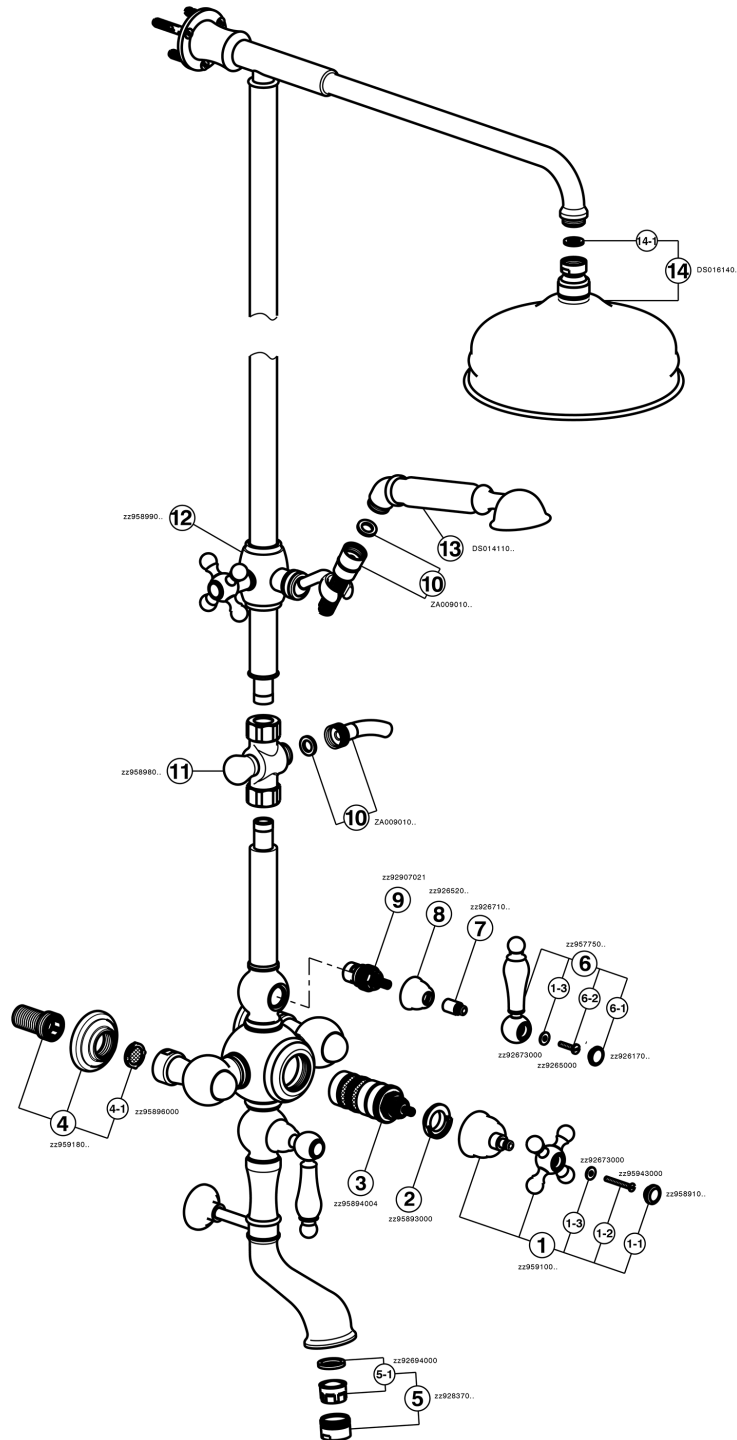

Columna termostática bañera 3 funciones ARCANA TOSCANA_TS004140

TS004140

<https://es.cisal.it/columna-termostatica-banera-3-funciones-arcana-toscana-ts004140>

2026-06-17