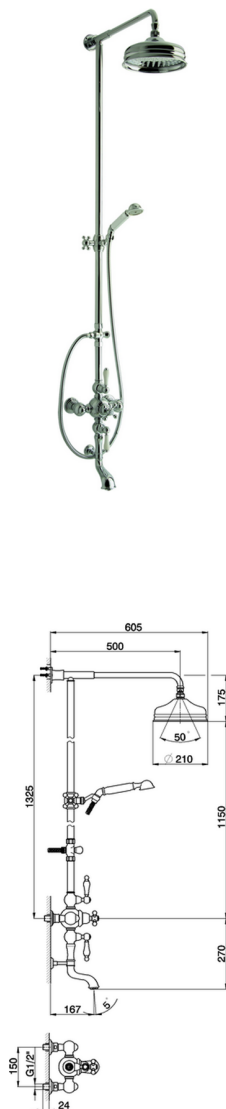

Columna termostática bañera 3 funciones ARCANA TOSCANA_TS004140

MODELO **TS004140**

Columna termostática bañera 3 funciones, desviador 2 salidas, columna fija, 2 llaves de paso, duchita una función Toscana, rociador redondo Ø 200 mm de Latón, flexible de Latón 150 cm

ACABADOS DISPONIBLES

- 21**

21 Cromo
- 24**

24 Oro
- 26**

26 Cobre Viejo
- 27**

27 Bronce Viejo
- 2A**

2A Niquel Satinado Cepillado
- 74**

74 Cromo/Oro

CARACTERÍSTICAS

Recambio Cartucho **24.04A.PP**

Cartucho Termostático Plus P 8X20

Termostático

El termostático Cisal es tu gestor personal del agua, ayudándote a manejar, controlar y ahorrar agua y energía.