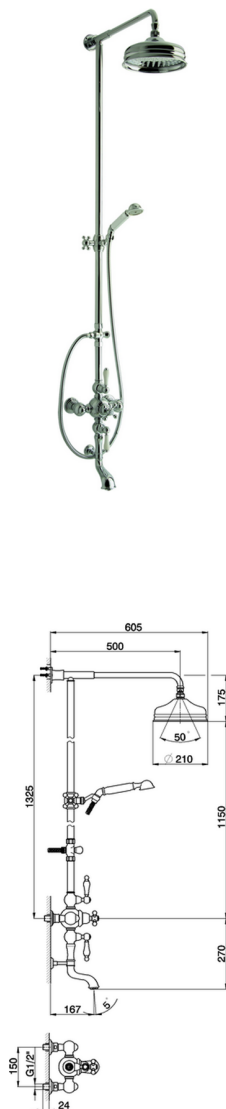

Columna termostática bañera 3 funciones ARCANA TOSCANA_TS004140

MODELO **TS004140**

Columna termostática bañera 3 funciones, desviador 2 salidas, columna fija, 2 llaves de paso, duchita una función Toscana, rociador redondo Ø 200 mm de Latón, flexible de Latón 150 cm

ACABADOS DISPONIBLES

-  **21** 21 Cromo
-  **24** 24 Oro
-  **26** 26 Cobre Viejo
-  **27** 27 Bronce Viejo
-  **2A** 2A Niquel Satinado Cepillado
-  **74** 74 Cromo/Oro

CARACTERÍSTICAS

Recambio Cartucho **24.04A.PP**

Cartucho Termostático Plus P 8X20

Termostático

El termostático Cisal es tu gestor personal del agua, ayudándote a manejar, controlar y ahorrar agua y energía.

Columna termostática bañera 3 funciones ARCANA TOSCANA_TS004140