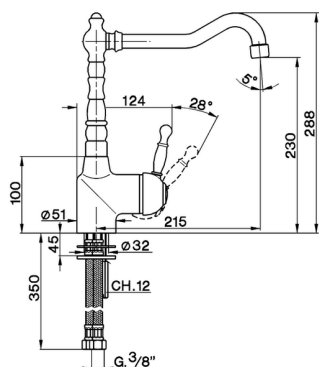

Fregadero monomando KITCHEN_AY002530

MODELO **AY002530**

Fregadero monomando, caño giratorio, latiguillos acero G.3/8"

ACABADOS DISPONIBLES

21 21 Cromo

26 26 Cobre Viejo

27 27 Bronce Viejo

2A 2A Niquel Satinado Cepillado

CARACTERÍSTICAS

Recambio Cartucho **ZZ92909000**

Cartucho Monomando 43 mm