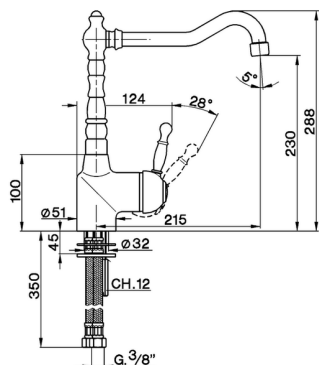

Fregadero monomando KITCHEN_AY002530

MODELO **AY002530**

Fregadero monomando, caño giratorio, latiguillos acero G.3/8"

ACABADOS DISPONIBLES

- 
21 21 Cromo
- 
26 26 Cobre Viejo
- 
27 27 Bronce Viejo
- 
2A 2A Niquel Satinado Cepillado

CARACTERÍSTICAS

Recambio Cartucho **ZZ92909000**

Cartucho Monomando 43 mm