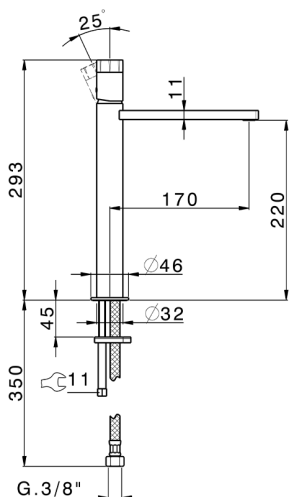

Lavabo monomando alto MARBLE X32_X6003544

MODELO **X6003544**

Lavabo monomando alto, sin desagüe automático, latiguillos acero G.3/8", con palanca de mármol, Inox AISI 316L

ACABADOS DISPONIBLES

5X 5X Acero Cepillado/Mármol Negro Marquina

CARACTERÍSTICAS

Recambio Cartucho **ZZ96550000**

Cartucho Monomando 25 mm

Lavabo monomando alto MARBLE X32_X6003544

X6003544

<https://es.cisal.it/lavabo-monomando-alto-marble-x32-x6003544>

2025-01-15