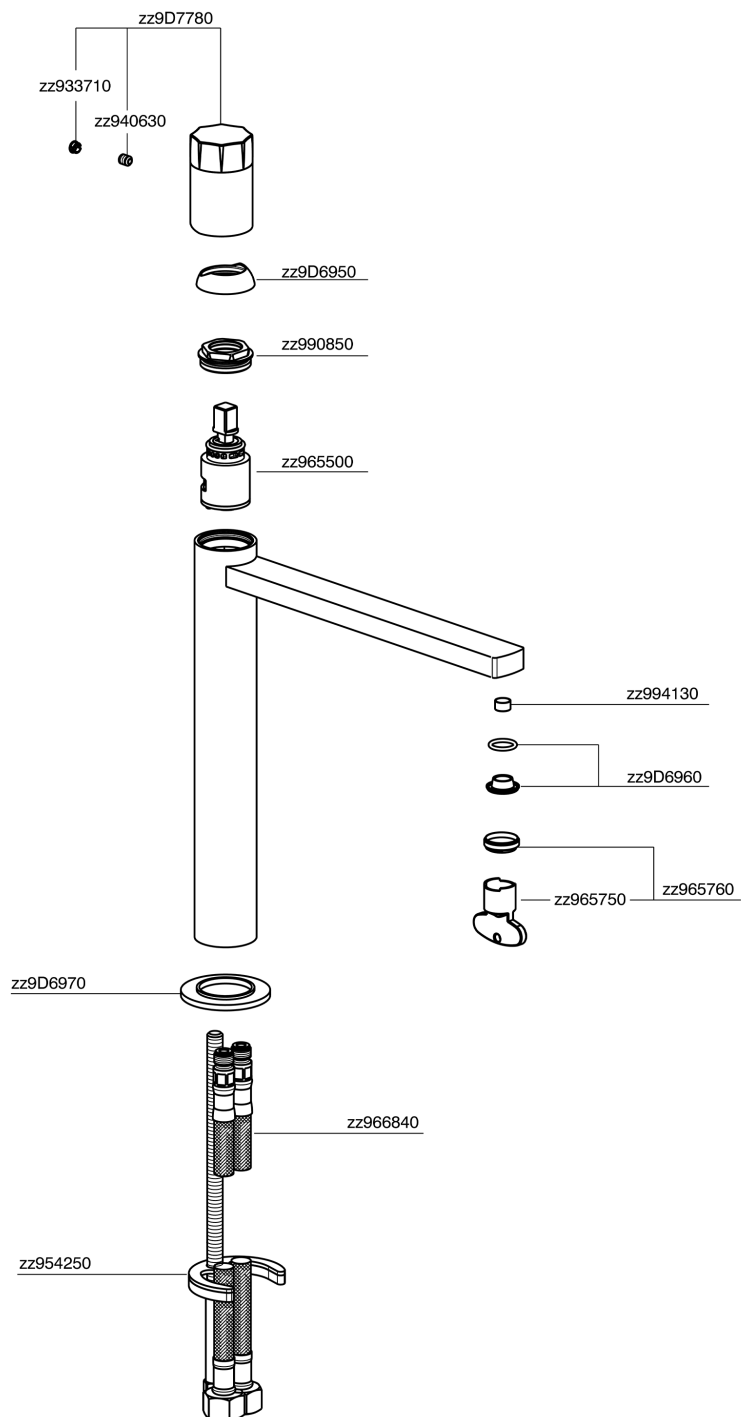

Lavabo monomando alto MARBLE X32_X6003544

MODELO **X6003544**

Lavabo monomando alto, sin desagüe automático, latiguillos acero G.3/8", con palanca de mármol, Inox AISI 316L

ACABADOS DISPONIBLES

5X 5X Acero Cepillado/Mármol Negro Marquina

CARACTERÍSTICAS

Recambio Cartucho **ZZ96550000**

Cartucho Monomando 25 mm

Lavabo monomando alto MARBLE X32_X6003544

X6003544

<https://es.cisal.it/lavabo-monomando-alto-marble-x32-x6003544>

2025-01-15