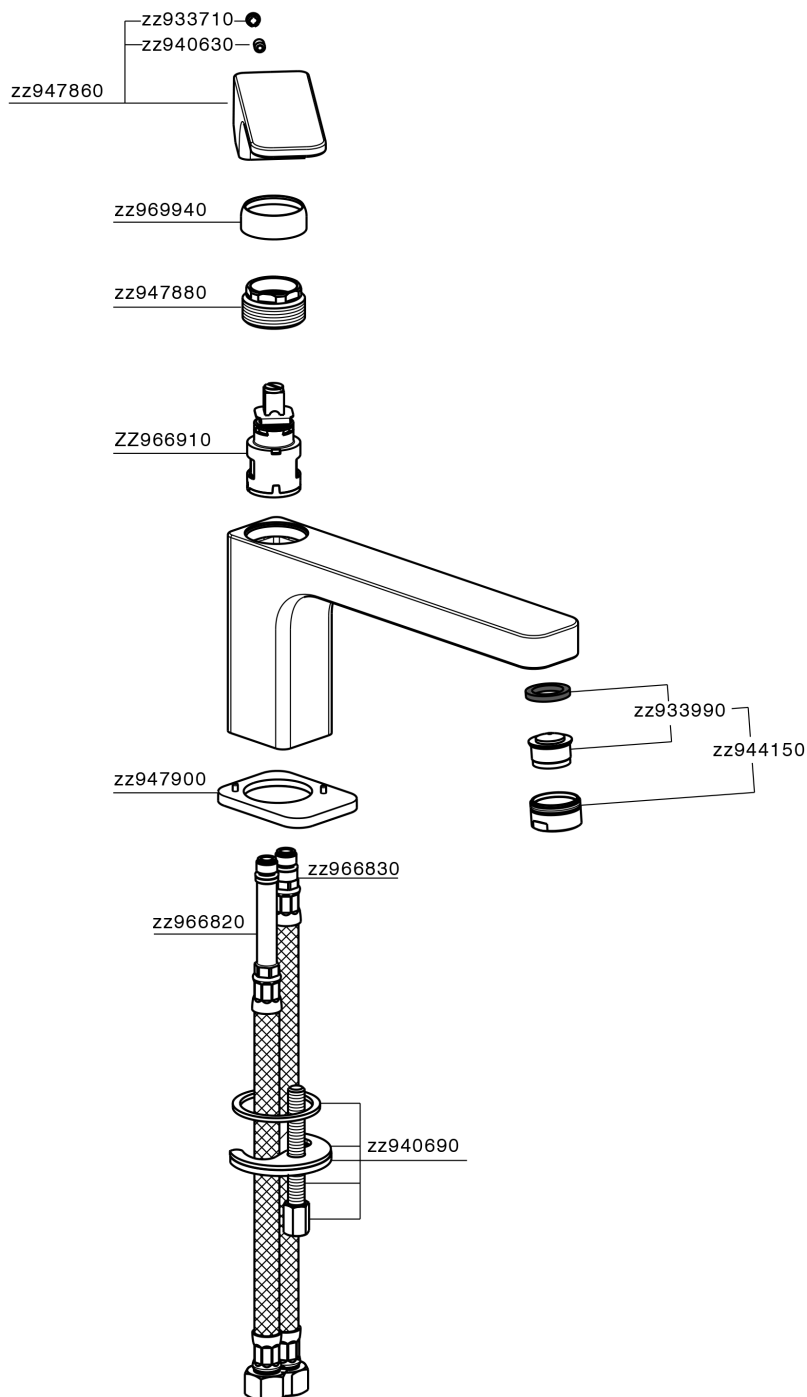

Lavabo monomando EnergySave CUBIC_CU001545

MODELO **CU001545**

Lavabo monomando EnergySave, sin desagüe automático, latiguillos acero G.3/8"

ACABADOS DISPONIBLES

-  **21** 21 Cromo
-  **2B** 2B Niquel Brillo
-  **2F** 2F Niquel Cepillado
-  **40** 40 Negro Mate

CARACTERÍSTICAS

Recambio Cartucho **ZZ96691000**

Cartucho Monomando 25 mm

EnergySave

Gracias al dispositivo EnergySave, si se acciona la maneta en la posición central únicamente saldrá agua fría, de modo que el calentador de agua no se pondrá en marcha y no se desperdiciará agua caliente, lo que supone un ahorro considerable de energía y costes. La temperatura puede ajustarse girando la maneta hacia la izquierda hasta alcanzar la temperatura deseada.

Lavabo monomando EnergySave CUBIC_CU001545

CU001545

<https://es.cisal.it/lavabo-monomando-energysave-cubic-cu001545>

2025-01-15