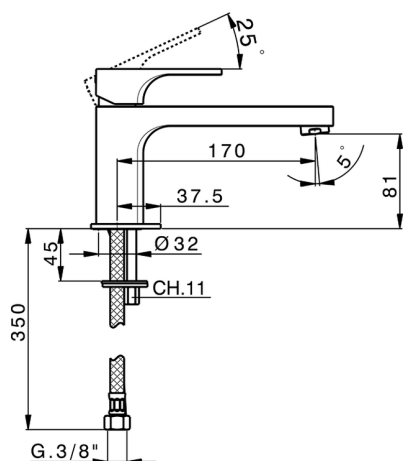

Lavabo monomando EnergySave CUBIC_CU001545

MODELO **CU001545**

Lavabo monomando EnergySave, sin desagüe automático, latiguillos acero G.3/8"

ACABADOS DISPONIBLES

-  **21** 21 Cromo
-  **2B** 2B Niquel Brillo
-  **2F** 2F Niquel Cepillado
-  **40** 40 Negro Mate

CARACTERÍSTICAS

Recambio Cartucho **ZZ96691000**

Cartucho Monomando 25 mm

EnergySave

Gracias al dispositivo EnergySave, si se acciona la maneta en la posición central únicamente saldrá agua fría, de modo que el calentador de agua no se pondrá en marcha y no se desperdiciará agua caliente, lo que supone un ahorro considerable de energía y costes. La temperatura puede ajustarse girando la maneta hacia la izquierda hasta alcanzar la temperatura deseada.