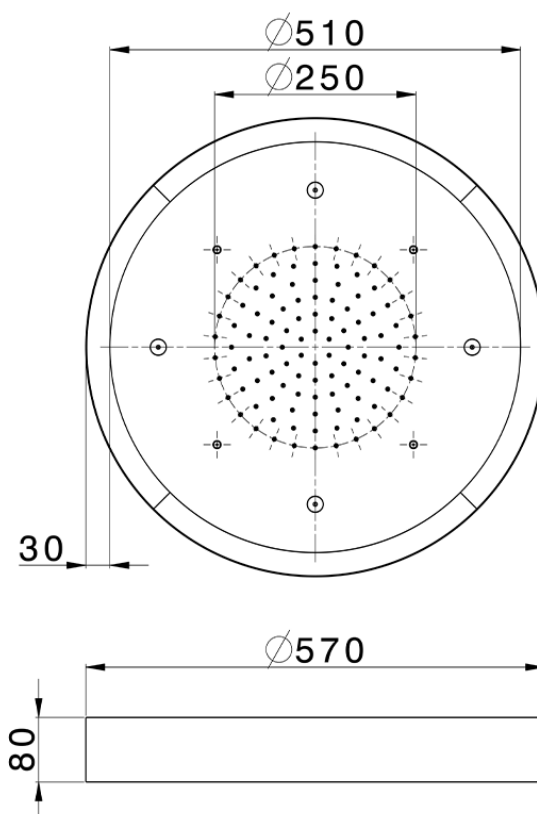

Rociador de techo con cromoterapia Ø 570 mm ZEN SHOWER_ZS0C0175

ZS0C0175

<https://es.cisal.it/rociador-de-techo-con-cromoterapia-o-570-mm-zen-shower-zs0c0175>

2025-01-02