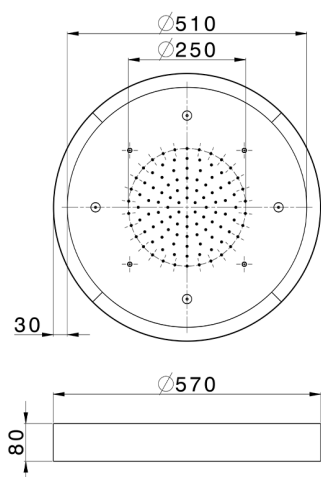

## Rociador de techo con cromoterapia Ø 570 mm ZEN SHOWER\_ZS0C0175

MODELO **ZS0C0175**

Rociador de techo con cromoterapia Ø 570 mm, con cubierta exterior blanca, funciones lluvia, nebulizador, cromoterapia, con teclado empotrado, acero inoxidable AISI 304